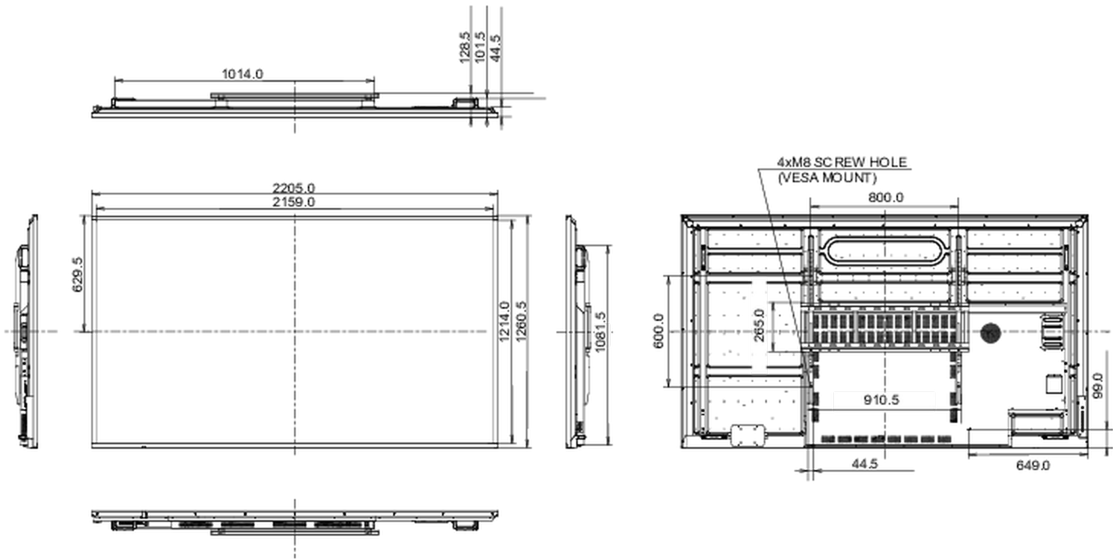

01 KIJELZŐ JELLEMZŐI

Dizájn	Vékony káva
Átló	97.5", 247.7cm
Panel	IPS, AG coated glass, matte finish, haze 25%
Natív felbontás	3840 x 2160 @60Hz (8.3 MegaPixels 4K UHD)
Képarány	16:9
Fényerő	500 cd/m ²
Statikus kontraszt	1200:1
Válaszidő (GTG)	8ms
Látótér	horizontális/vertikális: 178°/178°, jobb/bal: 89°/89°, fel/le: 89°/89°
Szín támogatás	1.07G (8 Bits+FRC) (NTSC 72%)
Horizontális szinkronizálás	28 - 160kHz
Látható terület Sz x M	2159 x 1214mm, 85 x 47.8"
Káva szélessége (oldal, felső, alsó)	14.9mm, 14.9mm, 14.9mm
Pixel magasság	0.562mm
Káva színe és felülete	fekete, matt

09 MÉRETEK / SÚLY

Termék méretei Sz x H x M	2204.9 x 101.7 x 1260.4mm
Doboz méretei Sz x H x M	2525 x 435 x 1750mm
Súly (doboz nélkül)	83.6kg
EAN kód	4948570123438

All trademarks and registered trademarks acknowledged. E & O E. Specification subject to change without notice. All LCD's comply with ISO-9241-307:2008 in connection with pixel defects.