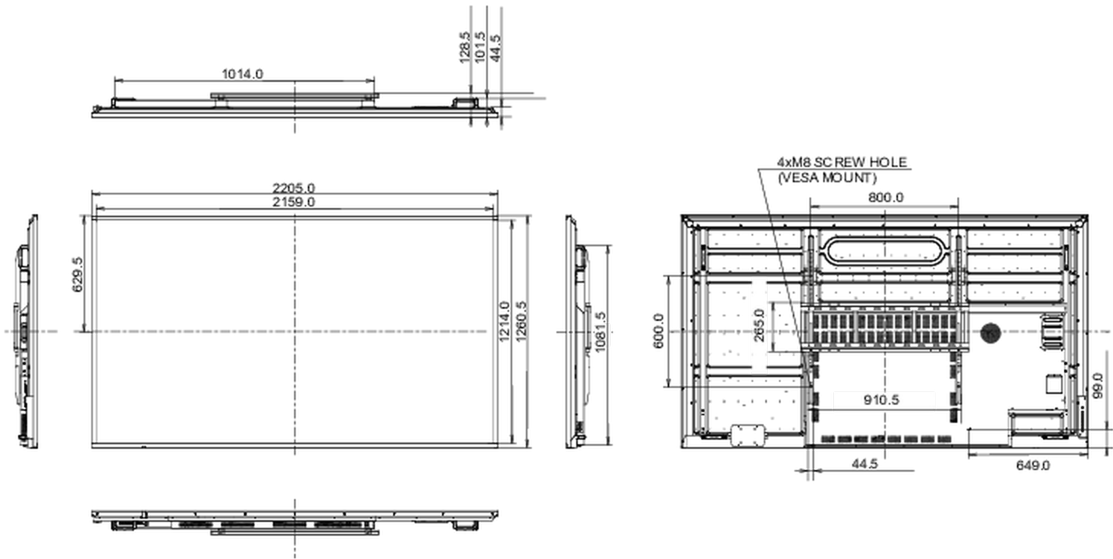

## 09 ABMESSUNGEN / GEWICHT

<b>Produkt Abmessungen B x H x T</b>	2204.9 x 101.7 x 1260.4mm
<b>Verpackung Abmessungen B x H x T</b>	2525 x 435 x 1750mm
<b>Gewicht (ohne Verpackung)</b>	83.6kg
<b>EAN code</b>	4948570123438