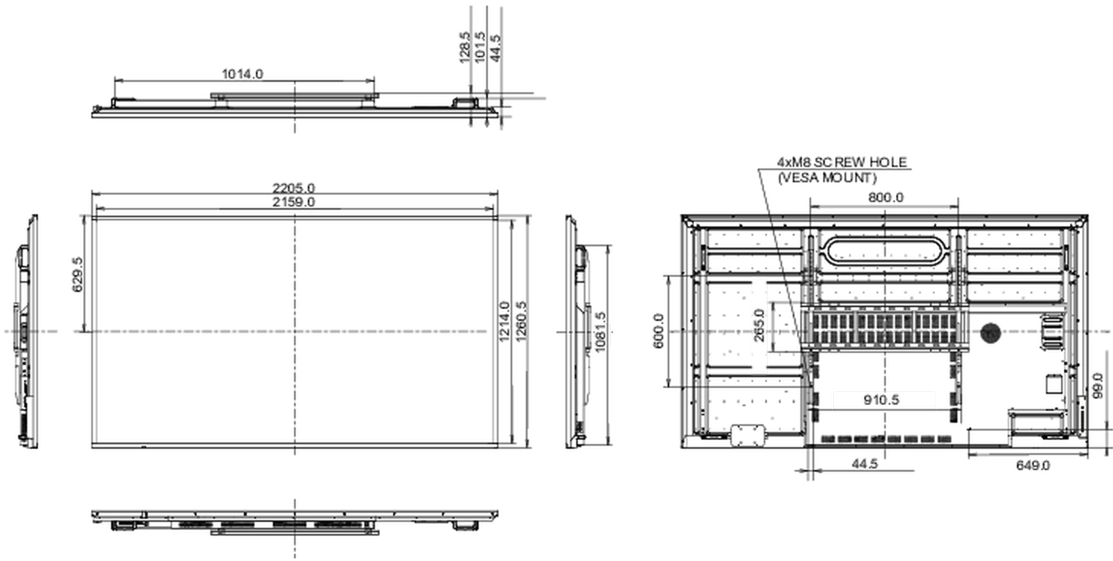

09 ROZMĚRY / HMOTNOST

Rozměry výrobku Š x V x D	2204.9 x 101.7 x 1260.4mm
Rozměry balení Š x V x D	2525 x 435 x 1750mm
Váha (bez balení)	83.6kg
EAN code	4948570123438

Všechny ochranné známky jsou registrovány a chráněny. Vyhrazené právo na změny. Veškeré ploché panely LCD splňují normu ISO-9241-307:2008 v oblasti počtu vadných pixelů.