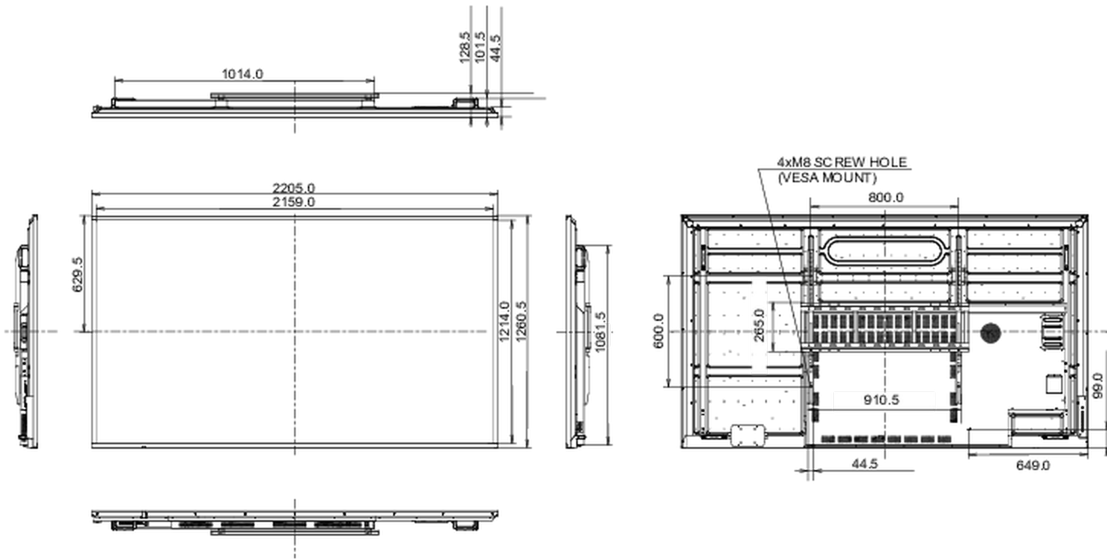

09 AFMETINGEN / GEWICHT

Product afmetingen B x H x D	2204.9 x 101.7 x 1260.4mm
Doos afmetingen B x H x D	2525 x 435 x 1750mm
Gewicht (zonder doos)	83.6kg

Alle handelsmerken zijn geregistreerd. Gegevens onder voorbehoud van zetfouten. Specificaties kunnen vooraf en zonder opgaaft van redenen gewijzigd worden. Alle LCD-panelen vallen onder ISO-9241-307:2008 inzake pixelfouten.