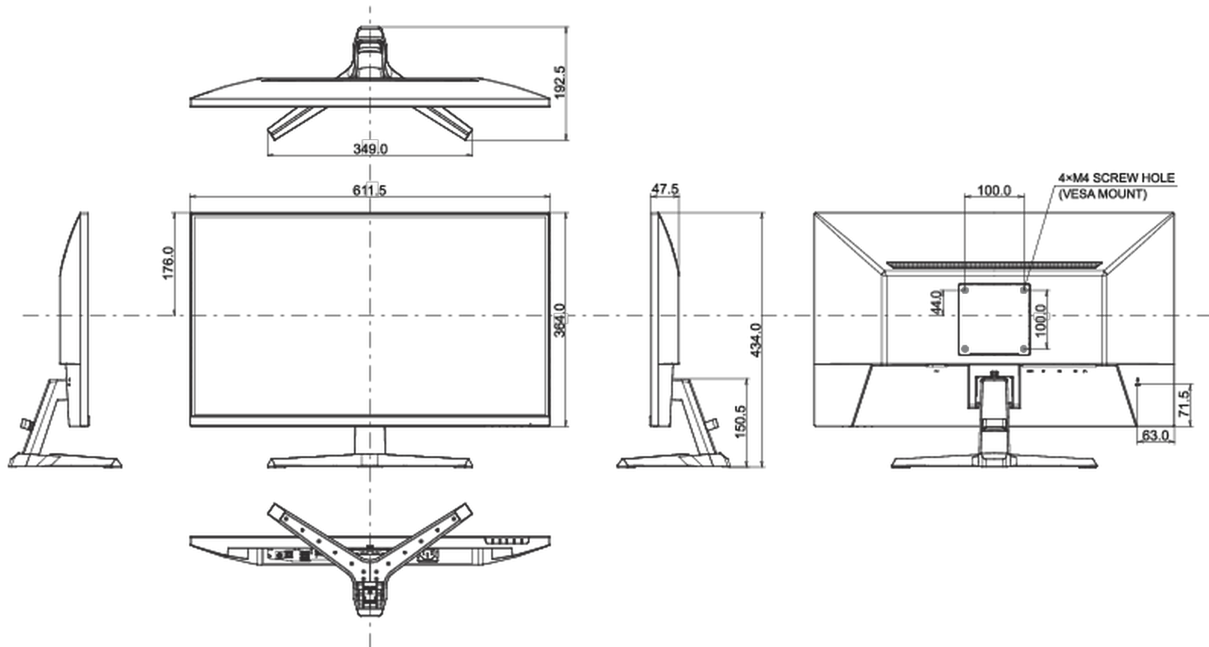

Кабели

Питание, USB, HDMI

Прочее

Краткое руководство по началу работы, Руководство по безопасности

06 POWER-MANAGEMENT

Блок питания

внутренний

Питание

AC 50 - 60V, 100/240Гц

Потребляемая мощность

22W стандарт, 0.5W ожидание, 0.3W отключено

07 СТАНДАРТЫ

Сертификаты

CE, TÜV-Bauart, EAC, VCCI-B, PSE, RoHS support, ErP, WEEE, REACH, UKCA

08 РАЗМЕР / ВЕС

Размер продукта Ш x В x Г

611.5 x 434 x 192.5мм

Размер коробки Ш x В x Г

688 x 465 x 125мм

Вес (без упаковки)

3.9кг

Вес (с упаковкой)

5.4кг

EAN код

4948570122752

Все товарные знаки и торговые марки являются собственностью их владельцев и они защищены. Ошибки и изменения допускаются. Спецификации могут быть изменены без уведомления. Все LCD мониторы соответствуют стандарту ISO-9241-307:2008 по политике битых пикселей.