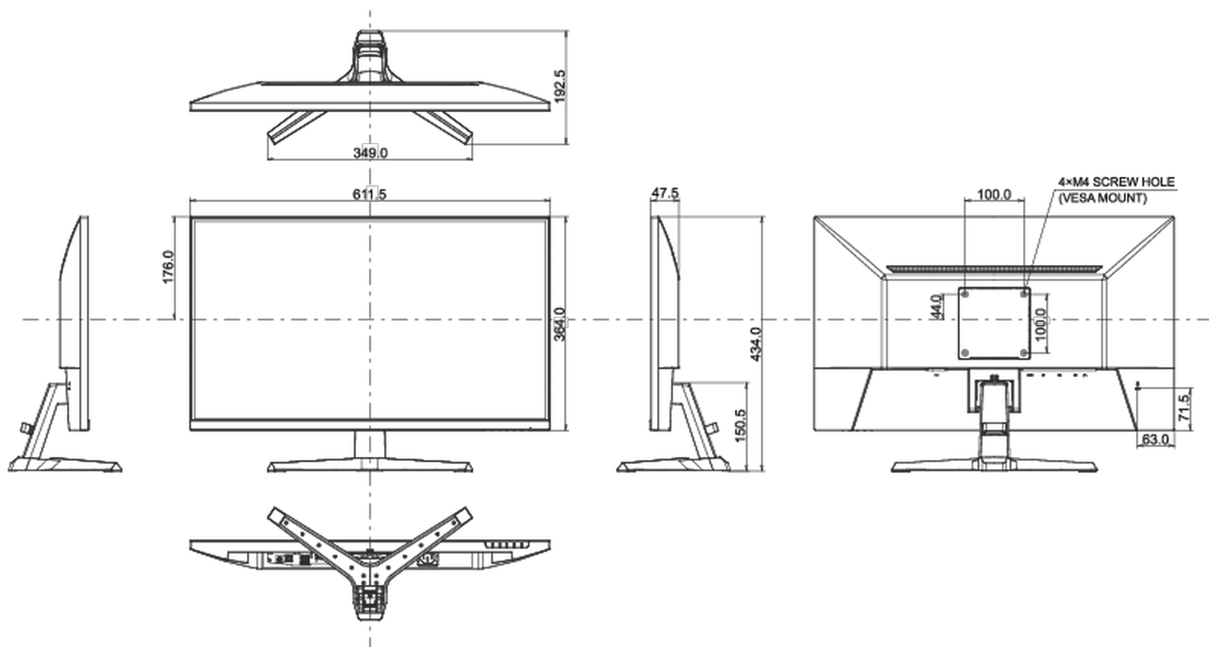

01 CARATTERISTICHE DISPLAY

Diagonale	27", 68.5cm
Pannello	IPS, finitura opaca
Risoluzione nativa	1920 x 1080 @100Hz (2.1 megapixel)
Format	16:9
Luminosità	250 cd/m ²
Contrasto statico	1000:1
Contrasto avanzato	80M:1
Tempo di risposta (MPRT)	1ms
Angolo di visione	orizzontale/verticale: horizontal°/vertical 178°, sinistra/destro 0°/0°, alto/giù: 0°/0°
Supporta colore	16.7mln
Siincronizzazione orizzontale	30 - 110kHz
Angolo di visione L x H	597.9 x 336.3mm, 23.5 x 13.2"
Pixel pitch	0.311mm
Color	opaca, nero

04 MECCANICA

Regolazione posizione display	tilt
Angolo di inclinazione	22° alto; 4° giù
Montaggio VESA	100 x 100mm
Passaggio cavi	si

05 ACCESSORI INCLUSI

Cavo

di alimentazione, USB, HDMI

Altro

guida rapida, guida di sicurezza

Norme

CE, TÜV-Bauart, EAC, VCCI-B, PSE, RoHS support, ErP, WEEE, REACH, UKCA

Classe efficienza energetica (Regulation (EU) 2017/1369)

E

08 DIMENSIONI / PESO

Prodotti dimensioni L x H x P

611.5 x 434 x 192.5mm

Box dimensioni L x H x P

688 x 465 x 125mm

Peso (netto)

3.9kg

Peso (lordo)

5.4kg

EAN code

4948570122752