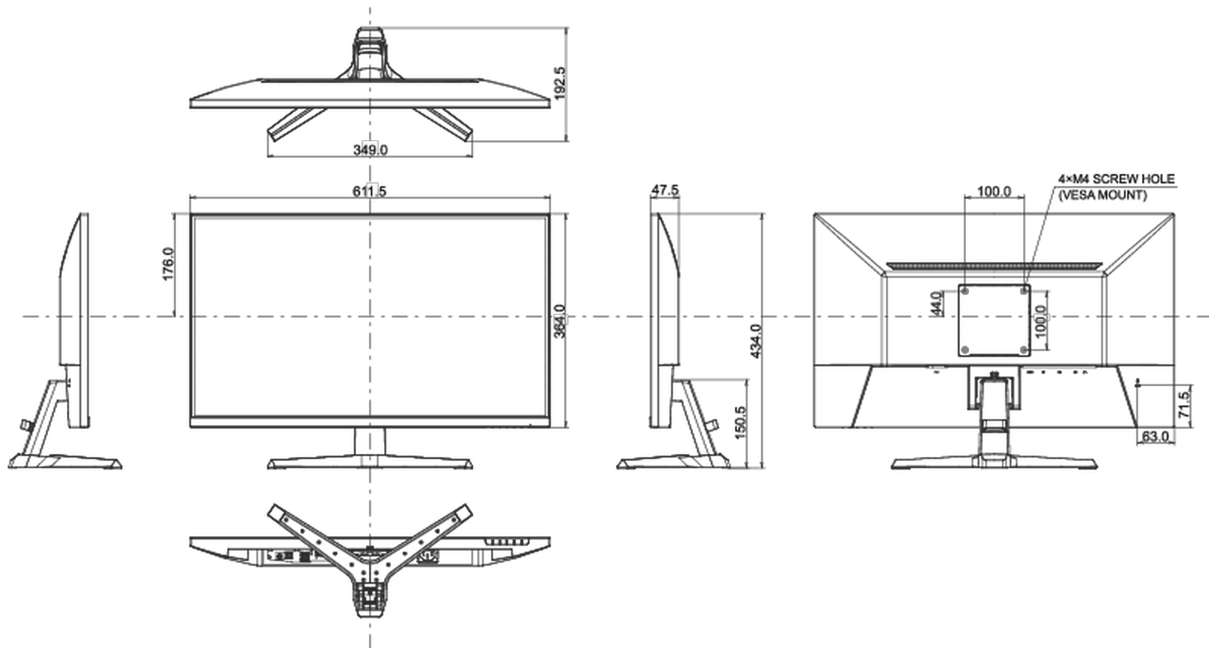

04 ASPECTOS MECÁNICOS

Soporte de altura regulable	inclinación
Ángulo de inclinación	22° arriba; 4° abajo
Montaje VESA	100 x 100mm
Sistema de gestión de cables	si

05 ACCESSORIES INCLUDED

Cable	de alimentación, USB, HDMI
Otro	guía de inicio rápido, guía de seguridad

08 DIMENSIONES / PESO

Producto dimensiones W x H x D	611.5 x 434 x 192.5mm
Dimensiones de la caja (ancho x alto x fondo)	688 x 465 x 125mm
Peso (sin caja)	3.9kg
Peso (con caja)	5.4kg
Código EAN	4948570122752