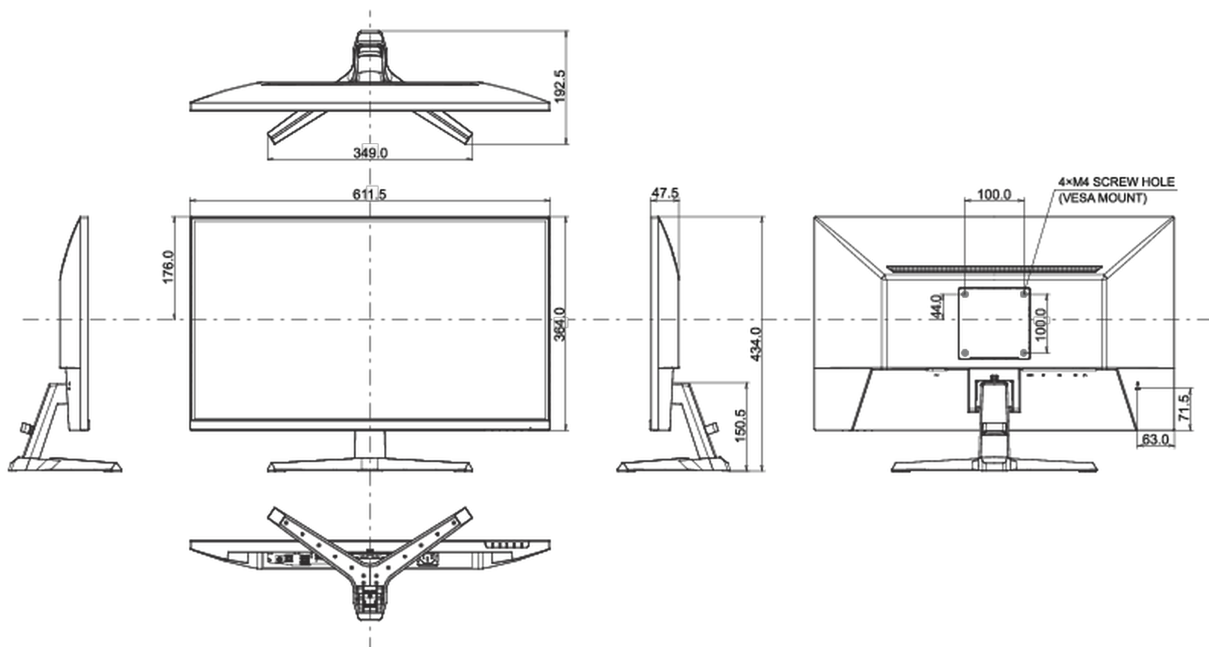

Kabel Netz, USB, HDMI

Sonstige Leitfaden zur Inbetriebnahme, Sicherheits-Hinweise

06 STROMVERWALTUNG

Netzteil intern

Stromversorgung AC 50 - 60V, 100/240Hz

Leistungsaufnahme 22W typisch, 0.5W Standby, 0.3W ausgeschaltet

07 LEISTUNG

Vorschriften CE, TÜV-Bauart, EAC, VCCI-B, PSE, RoHS support, ErP, WEEE, REACH, UKCA

Energieeffizienzklasse (Regulation (EU) 2017/1369)

E

08 ABMESSUNGEN / GEWICHT

Produkt Abmessungen B x H x T 611.5 x 434 x 192.5mm

Verpackung Abmessungen B x H x T 688 x 465 x 125mm

Gewicht (ohne Verpackung) 3.9kg

Gewicht (inkl Verpackung) 5.4kg

EAN code 4948570122752

Alle Warenzeichen sind eingetragene Handelsmarken. Irrtum und Änderungen in den Spezifikationen vorbehalten. Alle LCD's erfüllen die ISO-9241-307:2008 Pixelfehlerklasse.