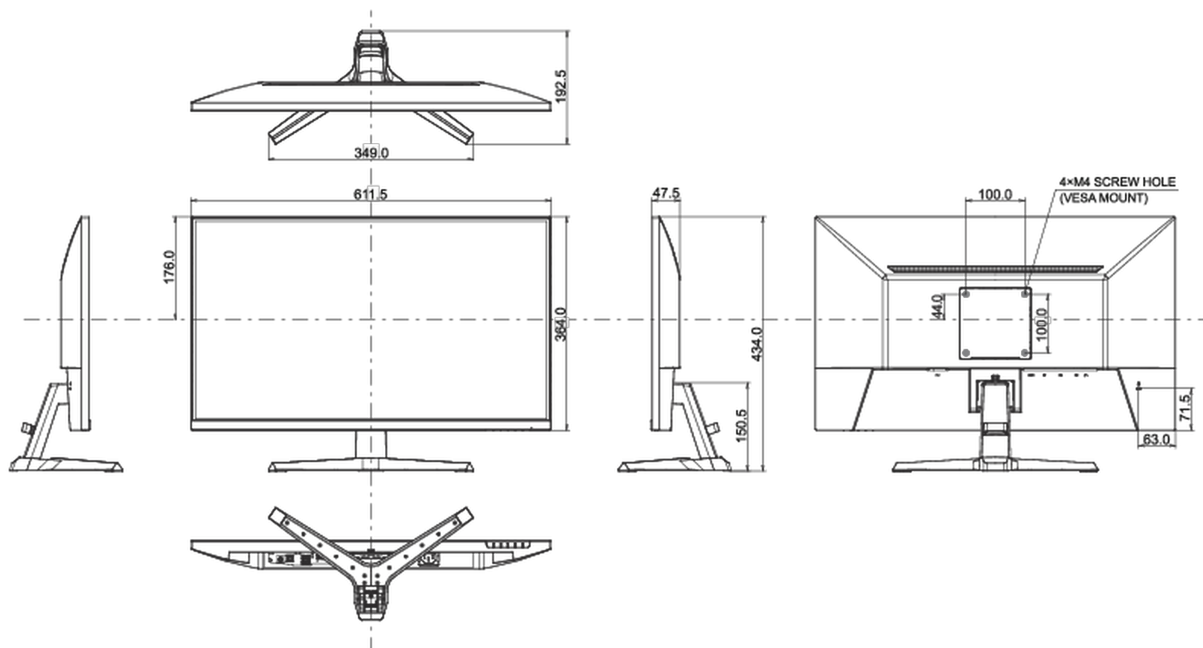

Кабели

Питание, USB, HDMI

Прочее

Краткое руководство по началу работы, Руководство по безопасности

06 POWER-MANAGEMENT

Блок питания

внутренний

Питание

AC 50 - 60V, 100/240Гц

Потребляемая мощность

22W стандарт, 0.5W ожидание, 0.3W отключено

07 СТАНДАРТЫ

Сертификаты

CE, TÜV-Bauart, EAC, VCCI-B, PSE, RoHS support, ErP, WEEE, REACH, UKCA

08 РАЗМЕР / ВЕС

Размер продукта Ш x В x Г

611.5 x 434 x 192.5мм

Размер коробки Ш x В x Г

688 x 465 x 125мм

Вес (без упаковки)

3.9кг

Вес (с упаковкой)

5.4кг

EAN код

4948570122752

Все товарные знаки и торговые марки являются собственностью их владельцев и они защищены. Ошибки и изменения допускаются. Спецификации могут быть изменены без уведомления. Все LCD мониторы соответствуют стандарту ISO-9241-307:2008 по политике битых пикселей.