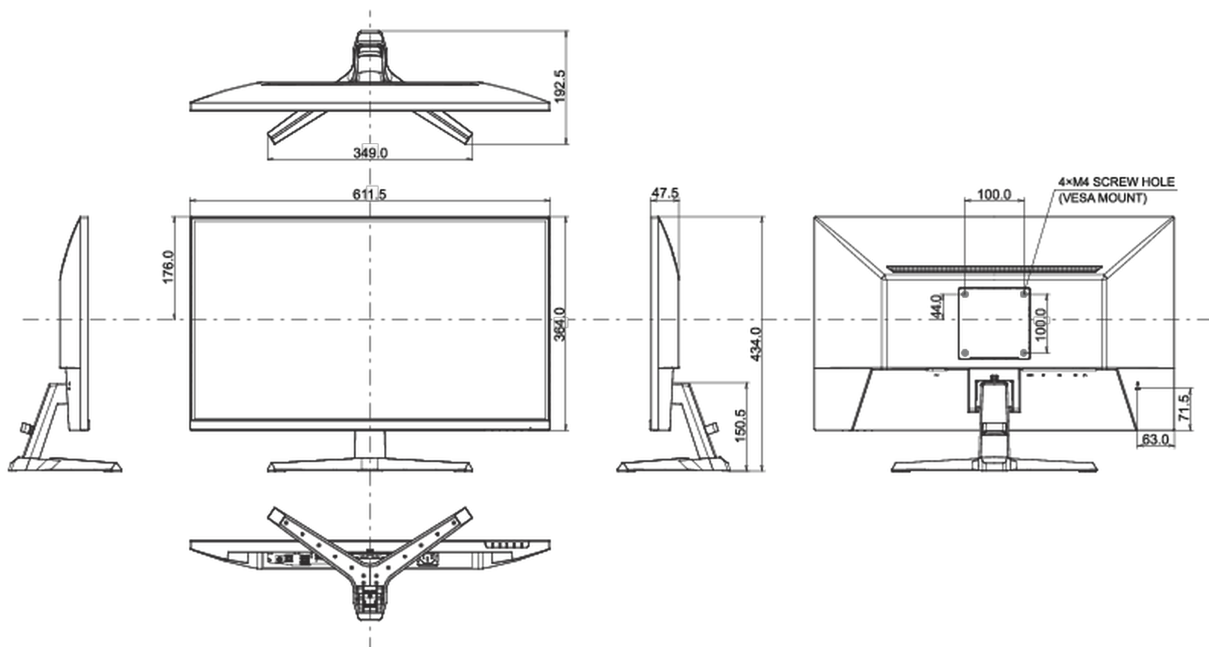

Kabels Stroom, USB, HDMI

Overige Quick guide handleiding, veiligheidsinstructies

06 POWER-MANAGEMENT

Voeding intern

Stroomvoorziening AC 50 - 60V, 100/240Hz

Energieverbruik 22W typisch, 0.5W stand by, 0.3W uit modus

07 DUURZAAMHEID

Richtlijnen CE, TÜV-Bauart, EAC, VCCI-B, PSE, RoHS support, ErP, WEEE, REACH, UKCA

Energie efficiëntie klasse (Regulation (EU) 2017/1369)

E

08 AFMETINGEN / GEWICHT

Product afmetingen B x H x D 611.5 x 434 x 192.5mm

Doos afmetingen B x H x D 688 x 465 x 125mm

Gewicht (zonder doos) 3.9kg

Gewicht (inclusief doos) 5.4kg

EAN code 4948570122752

Alle handelsmerken zijn geregistreerd. Gegevens onder voorbehoud van zetfouten. Specificaties kunnen vooraf en zonder opgave van reden gewijzigd worden. Alle LCD-panelen vallen onder ISO-9241-307:2008 inzake pixelfouten.