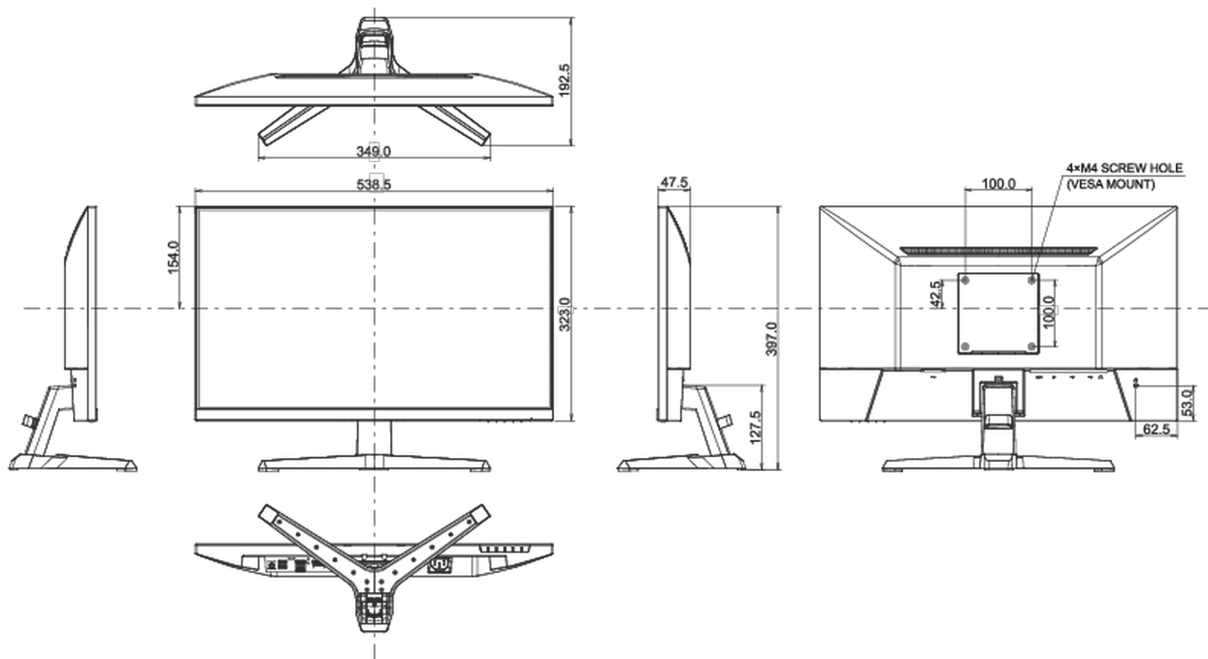

01 ХАРАКТЕРИСТИКИ ДИСПЛЕЯ

Диагональ	24", 60.5см
Панель	IPS, матовый
Разрешение	1920 x 1080 @100Гц (2.1 megapixel Full HD)
Соотношение сторон	16:9
Яркость	250 cd/m ²
Контрастность	1300:1
Расширенная контрастность	80M:1
Время отклика (MPRT)	1ms
Видимая область	горизонталь/вертикаль: 178°/178°, право/лево: 89°/89°, вверх/вниз: 89°/89°
Поддержка цвета	16.7mln
Частота горизонтальной развертки	30 - 110кГц
Видимая область Ш x В	527.04 x 296.46мм, 20.75 x 11.67"
Размер пикселя	0.275мм
Colour	матовый, чернить

04 МЕХАНИЧЕСКИЕ ХАРАКТЕРИСТИКИ

Эргономика	наклон
Угол наклона экрана	22° вверх; 4° вниз
Крепление VESA	100 x 100мм
Крепления для кабелей	да

05 6.АКСЕССУАРЫ

Кабели	Питание, USB, HDMI
--------	--------------------

08 РАЗМЕР / ВЕС

Размер продукта Ш x В x Г	538.5 x 397 x 192.5мм
Размер коробки Ш x В x Г	615 x 126 x 405мм
Вес (без упаковки)	3кг
Вес (с упаковкой)	4.4кг
EAN код	4948570122738

Все товарные знаки и торговые марки являются собственностью их владельцев и они защищены. Ошибки и изменения допускаются. Спецификации могут быть изменены без уведомления. Все LCD мониторы соответствуют стандарту ISO-9241-307:2008 по политике битых пикселей.