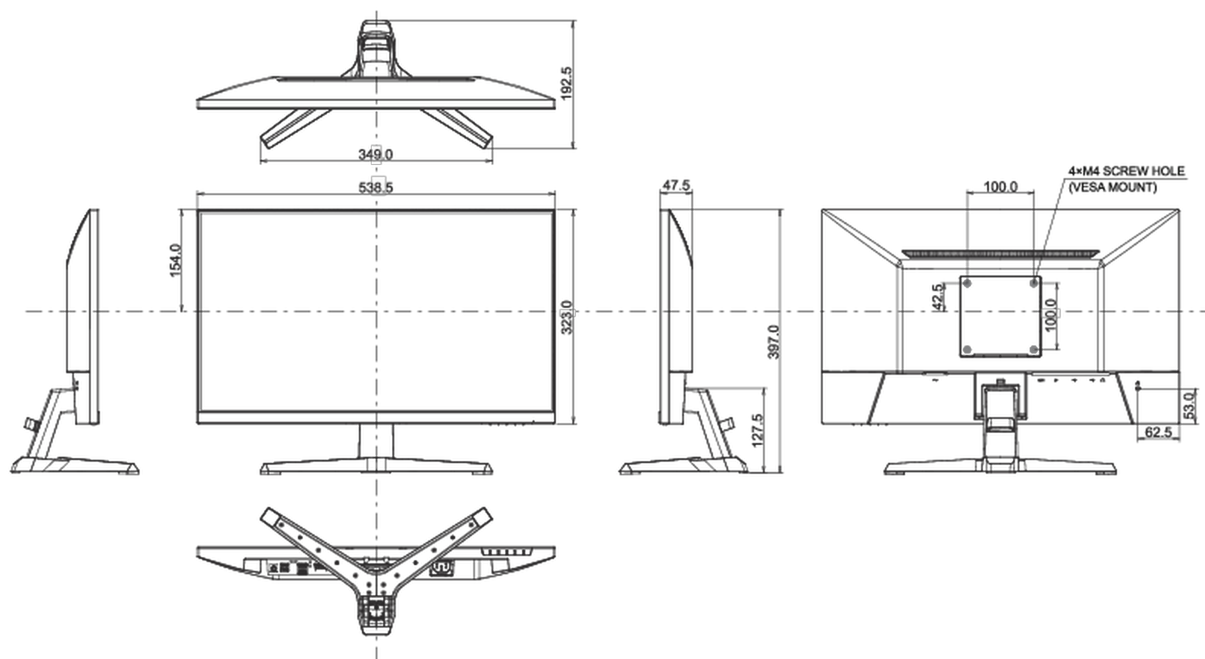

01 CHARAKTERISTIKA OBRAZU

Úhlopříčka monitoru	24", 60.5cm
Panel	IPS s matnou povrchovou úpravou
Nativní rozlišení	1920 x 1080 @100Hz (2.1 megapixel Full HD)
Formát obrazu	16:9
Jas	250 cd/m ²
Kontrast	1300:1
Pokročilý kontrast	80M:1
Čas reakce (MPRT)	1ms
Úhel sledování	horizontální/vertikální: 178°/178°, na parvo/na lefo: 89°/89°, nahoru/dolů: 89°/89°
Barevná podpora	16.7mln
Horizontalfrequenz	30 - 110kHz
Arbeitsfläche H x B	527.04 x 296.46mm, 20.75 x 11.67"
Velikost bodů	0.275mm
Barva	matná, černá

04 MECHANICKÉ ČÁSTI

Úpravy polohy	náklon
Úhel náklonu	22° nahoru; 4° dolů
VESA	100 x 100mm
Systém správy kabelů	ano

05 ZAHRNUTÉ PŘÍSLUŠENSTVÍ

Kabely	napájecí, USB, HDMI
--------	---------------------

06 POWER-MANAGEMENT

08 ROZMĚRY / HMOTNOST

Rozměry výrobku Š x V x D	538.5 x 397 x 192.5mm
Rozměry balení Š x V x D	615 x 126 x 405mm
Váha (bez balení)	3kg
Váha (s balením)	4.4kg
EAN code	4948570122738

Všechny ochranné známky jsou registrovány a chráněny. Vyhrazené právo na změny. Veškeré ploché panely LCD splňují normu ISO-9241-307:2008 v oblasti počtu vadných pixelů.