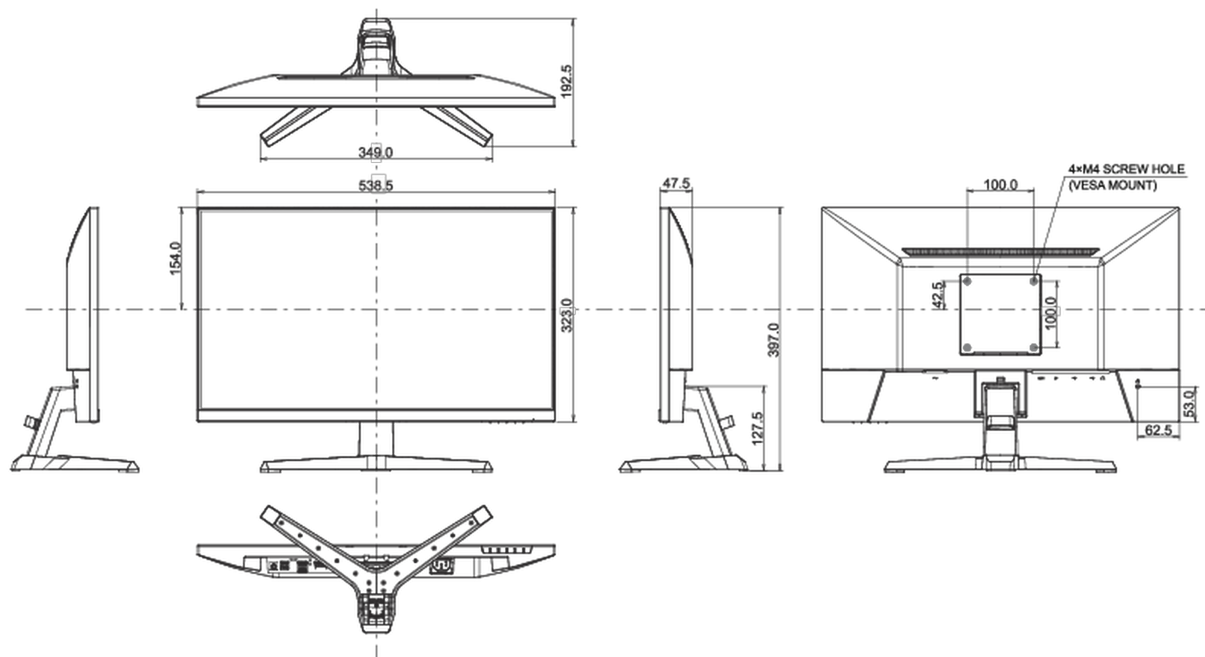

01 CHARAKTERISTIKA OBRAZU

Úhlopříčka monitoru	23,8", 60.5cm
Panel	IPS s matnou povrchovou úpravou
Nativní rozlišení	1920 x 1080 @100Hz (2.1 megapixel Full HD)
Formát obrazu	16:9
Jas	250 cd/m ²
Kontrast	1300:1
Pokročilý kontrast	80M:1
Čas reakce (MPRT)	1ms
Úhel sledování	horizontální/vertikální: 178°/178°, na parvo/na lefo: 89°/89°, nahoru/dolů: 89°/89°
Barevná podpora	16.7mln
Horizontalfrequenz	30 - 110kHz
Arbeitsfläche H x B	527.04 x 296.46mm, 20.75 x 11.67"
Velikost bodů	0.275mm
Barva	matná, černá

04 MECHANICKÉ ČÁSTI

Úpravy polohy	náklon
Úhel náklonu	22° nahoru; 4° dolů
VESA	100 x 100mm
Systém správy kabelů	ano

05 ZAHRNUTÉ PŘÍSLUŠENSTVÍ

Kabely	napájecí, USB, HDMI
--------	---------------------

06 POWER-MANAGEMENT

08 ROZMĚRY / HMOTNOST

Rozměry výrobku Š x V x D	538.5 x 397 x 192.5mm
Rozměry balení Š x V x D	615 x 126 x 405mm
Váha (bez balení)	3kg
Váha (s balením)	4.4kg
EAN code	4948570122738

Všechny ochranné známky jsou registrovány a chráněny. Vyhrazené právo na změny. Veškeré ploché panely LCD splňují normu ISO-9241-307:2008 v oblasti počtu vadných pixelů.