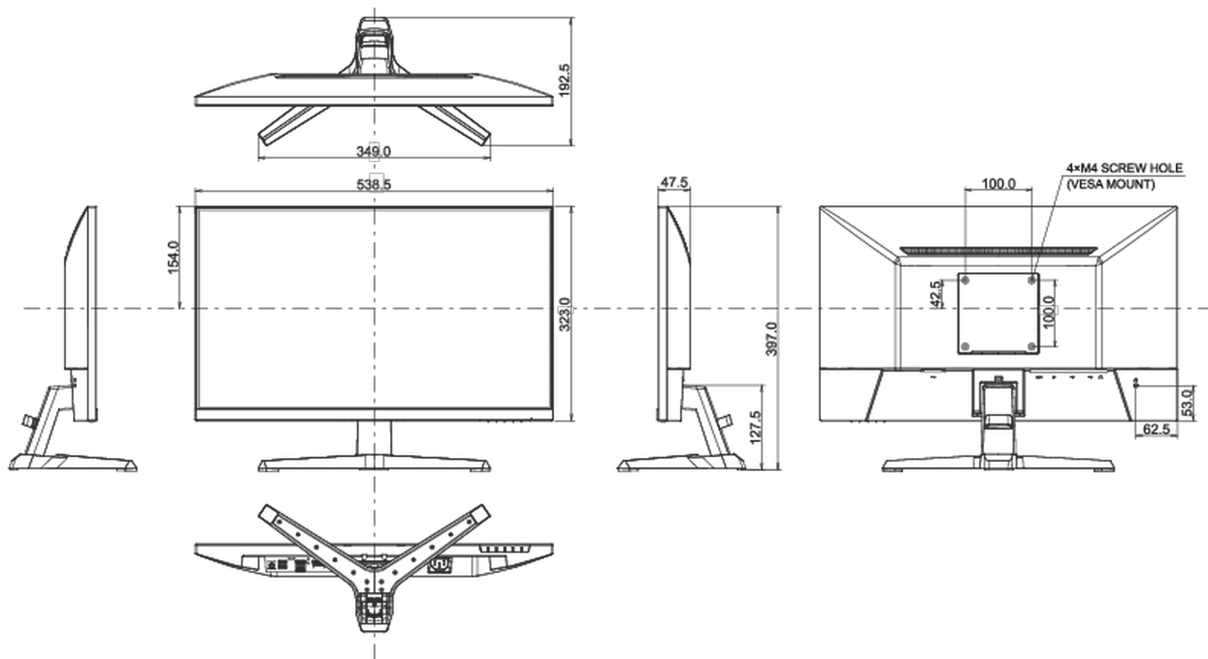

Диагональ	24", 60.5см
Панель	IPS, матовый
Разрешение	1920 x 1080 @100Гц (2.1 megapixel Full HD)
Соотношение сторон	16:9
Яркость	250 cd/m ²
Контрастность	1300:1
Расширенная контрастность	80M:1
Время отклика (MPRT)	1ms
Видимая область	горизонталь/вертикаль: 178°/178°, право/лево: 89°/89°, вверх/вниз: 89°/89°
Поддержка цвета	16.7mln
Частота горизонтальной развертки	30 - 110кГц
Видимая область Ш x В	527.04 x 296.46мм, 20.75 x 11.67"
Размер пикселя	0.275мм
Colour	матовый, чернить

04 МЕХАНИЧЕСКИЕ ХАРАКТЕРИСТИКИ

Эргономика	наклон
Угол наклона экрана	22° вверх; 4° вниз
Крепление VESA	100 x 100мм
Крепления для кабелей	да

05 6.АКСЕССУАРЫ

Кабели	Питание, USB, HDMI
--------	--------------------

08 РАЗМЕР / ВЕС

Размер продукта Ш x В x Г	538.5 x 397 x 192.5мм
Размер коробки Ш x В x Г	615 x 126 x 405мм
Вес (без упаковки)	3кг
Вес (с упаковкой)	4.4кг
EAN код	4948570122738

Все товарные знаки и торговые марки являются собственностью их владельцев и они защищены. Ошибки и изменения допускаются. Спецификации могут быть изменены без уведомления. Все LCD мониторы соответствуют стандарту ISO-9241-307:2008 по политике битых пикселей.