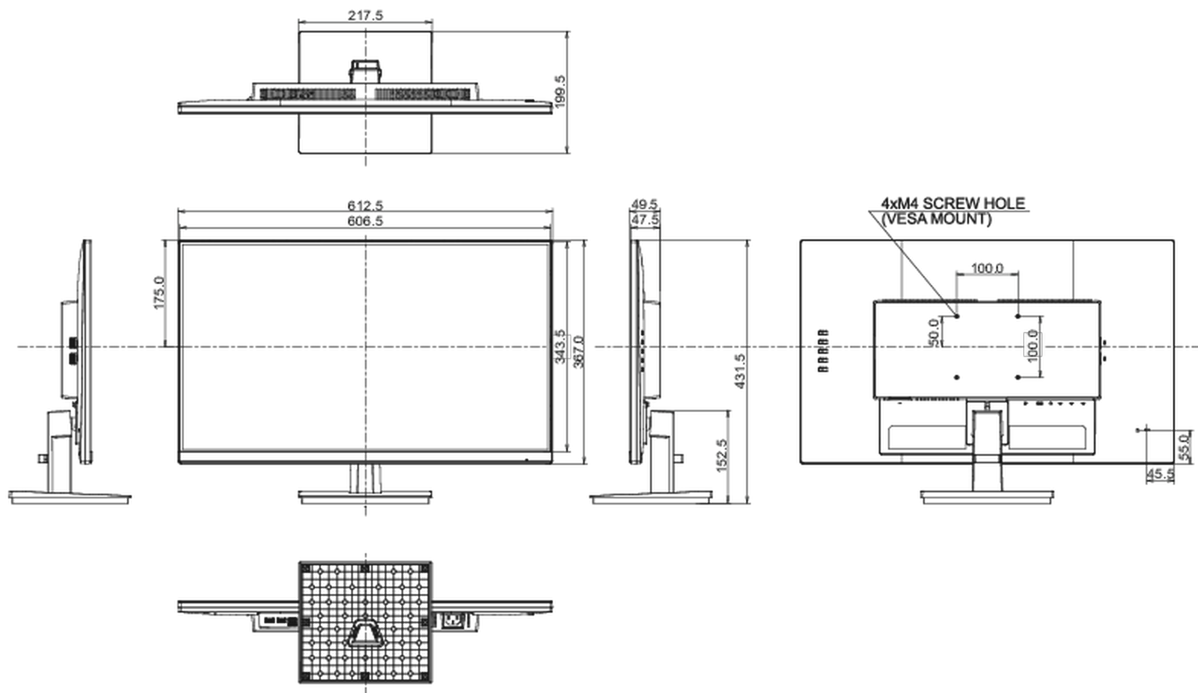

04 MEHANIČKI

Podešavanje položaja prikaza	nagib
Ugao nagiba	22° gore; 4° dole
VESA montiranje	100 x 100mm
Sistem upravljanja kablovima	da

05 UKLJUČENI DODACI

Kablovi	Strujni kabl, USB, HDMI, DP
Ostalo	kratko uputstvo, bezbednosni vodič

08 DIMENZIJE / TEŽINA

Dimenzije proizvoda Š x V x D	612.5 x 431.5 x 199.5mm
Dimenzije kutije Š x V x D	690 x 455 x 140mm
Težina (bez kutije)	4.2kg
EAN kod	4948570122608

All trademarks and registered trademarks acknowledged. E & O E. Specification subject to change without notice. All LCD's comply with ISO-9241-307:2008 in connection with pixel defects.