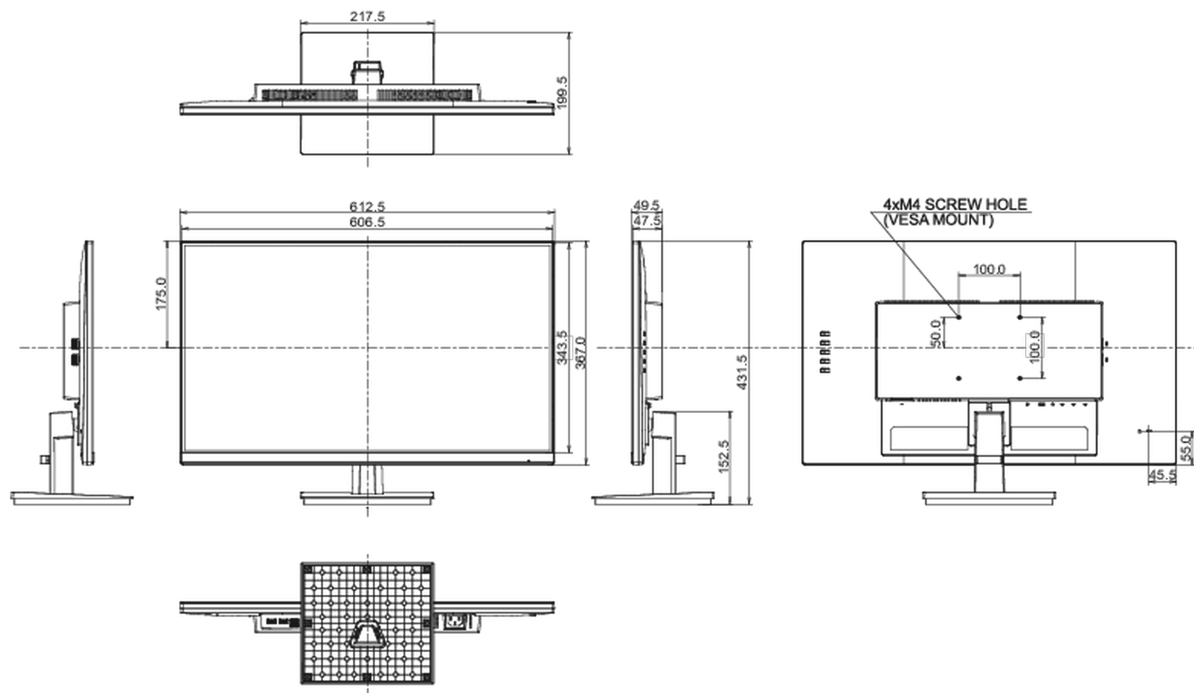

Сертификаты

TCO Certified, CE, TÜV-Bauart, EAC, PSE, RoHS support, ErP, WEEE, VCCI, REACH, UKCA

REACH SVHC

свинца, превышает 0.1%

08 РАЗМЕР / ВЕС

Размер продукта Ш x В x Г

612.5 x 431.5 x 199.5мм

Размер коробки Ш x В x Г

690 x 455 x 140мм

Вес (без упаковки)

4.2кг

EAN код

4948570122608

Все товарные знаки и торговые марки являются собственностью их владельцев и они защищены. Ошибки и изменения допускаются. Спецификации могут быть изменены без уведомления. Все LCD мониторы соответствуют стандарту ISO-9241-307:2008 по политике битых пикселей.