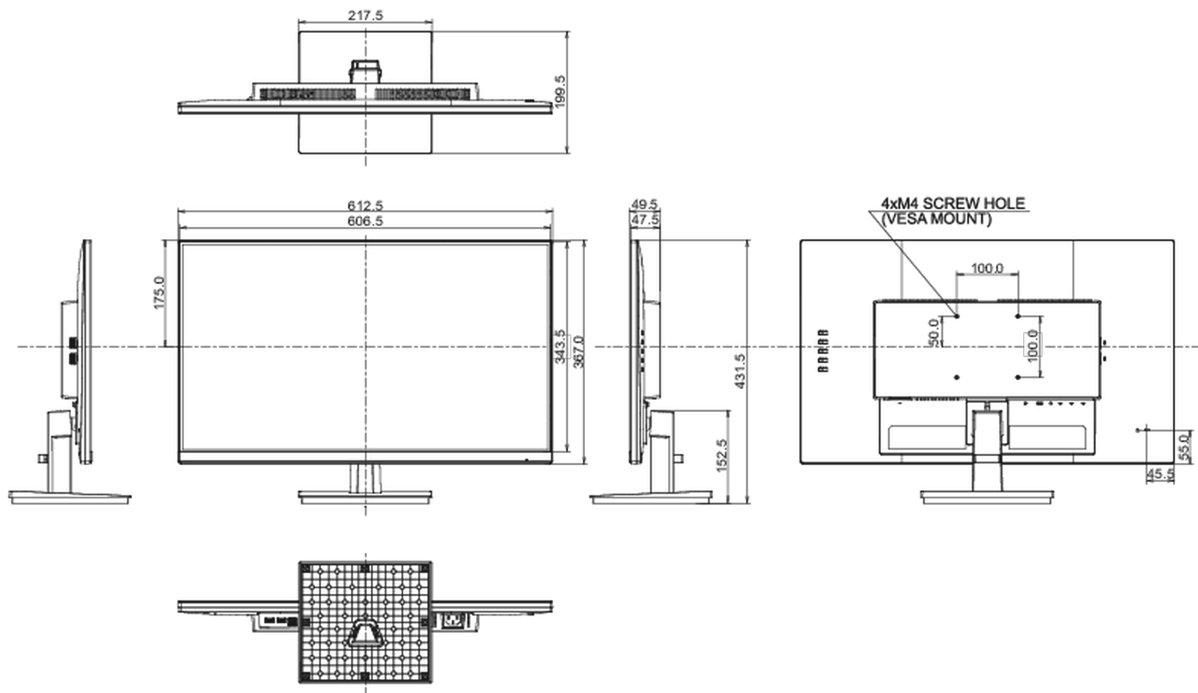

01 PANEEL EIGENSCHAPPEN

Design	ultra slim
Beelddiagonaal	27", 68.6cm
Paneel	IPS Panel Technology LED, matte finish
Resolutie	1920 x 1080 @100Hz (2.1 megapixel Full HD)
Beeldverhouding	16:9
Paneel helderheid	250 cd/m ²
Statisch contrast	1300:1
Advanced contrast	80M:1
Reactietijd (MPRT)	0.4ms
Inkijkhoek	horizontaal/verticaal: 178°/178°, rechts/links: 89°/89°, naar boven/onderen: 89°/89°
Kleurondersteuning	16.7mln (sRGB: 99%, NTSC 72%)
Horizontale frequentie	31 - 115kHz
Zichtbaar formaat	597.9 x 336.3mm, 23.5 x 13.2"
Pixel pitch	0.311mm
Kleur	mat, zwart

04 MECHANISME

Positieaanpassingen	kantelen
Kantelhoek	22° omhoog; 4° omlaag
VESA montage	100 x 100mm
Kabelmanagement systeem	ja

05 INBEGREPEN ACCESSOIRES

Kabels	Stroom, USB, HDMI, DP
Overige	Quick guide handleiding, veiligheidsinstructies

08 AFMETINGEN / GEWICHT

Product afmetingen B x H x D	612.5 x 431.5 x 199.5mm
Doos afmetingen B x H x D	690 x 455 x 140mm
Gewicht (zonder doos)	4.2kg
EAN code	4948570122608

worden. Alle LCD-panels vallen onder ISO-9241-307:2008 inzake pixelfouten.