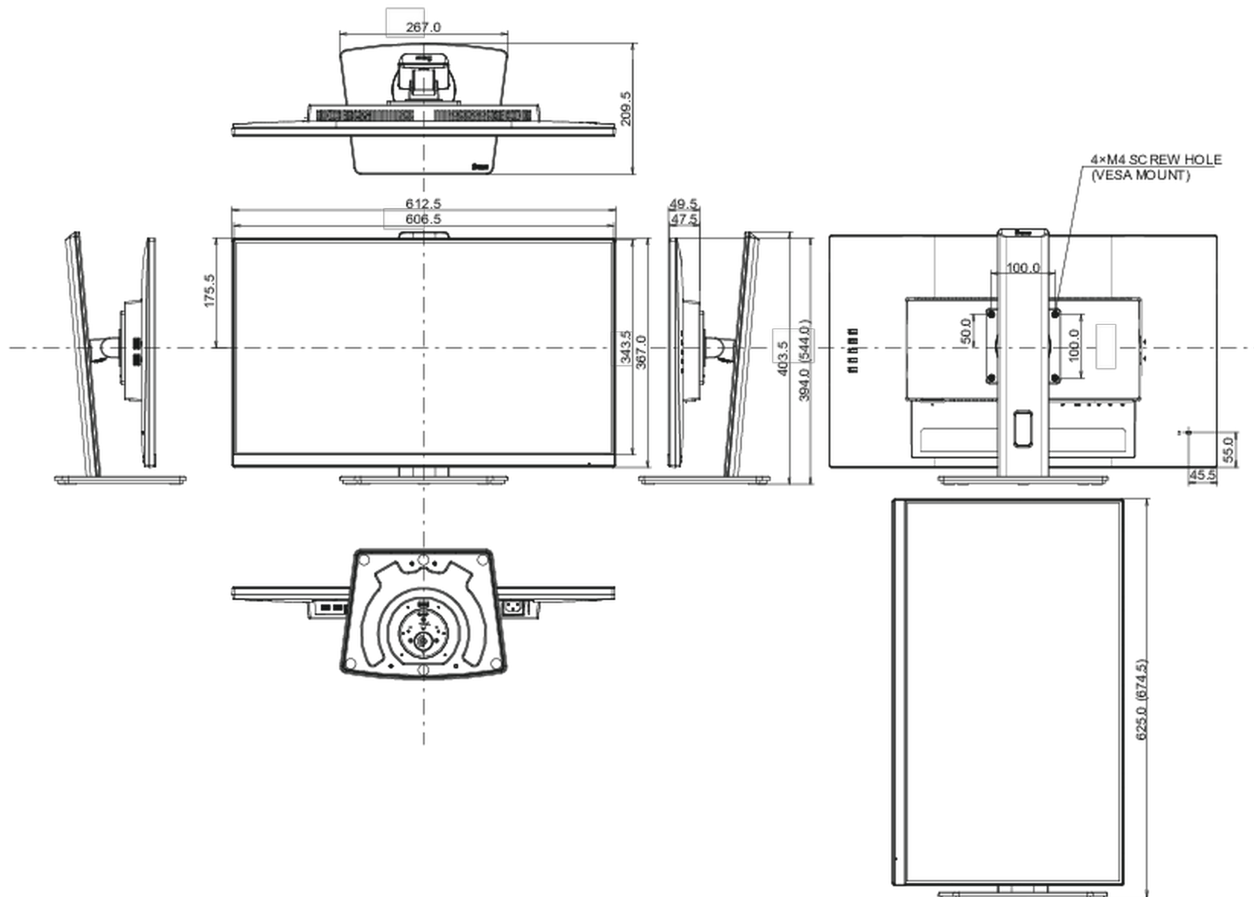

Крепления для кабелей

да

05 6.АКСЕССУАРЫ

Кабели

Питание, USB, HDMI, DP

Прочее

Краткое руководство по началу работы, Руководство по безопасности

06 POWER-MANAGEMENT

Блок питания

внутренний

Питание

AC 100 - 240V, 50/60Гц

Потребляемая мощность

17W стандарт, 0.5W ожидание, 0.3W отключено

07 СТАНДАРТЫ

Сертификаты

TCO Certified, CE, TÜV-Bauart, EAC, VCCI-B, PSE, RoHS support, ErP, WEEE, REACH, UKCA

REACH SVHC

свинца, превышает 0.1%

08 РАЗМЕР / ВЕС

Размер продукта Ш x В x Г

612.5 x 394 (544) x 209.5мм

Размер коробки Ш x В x Г

690 x 455 x 168мм

Вес (без упаковки)

5.7кг

EAN код

4948570122592