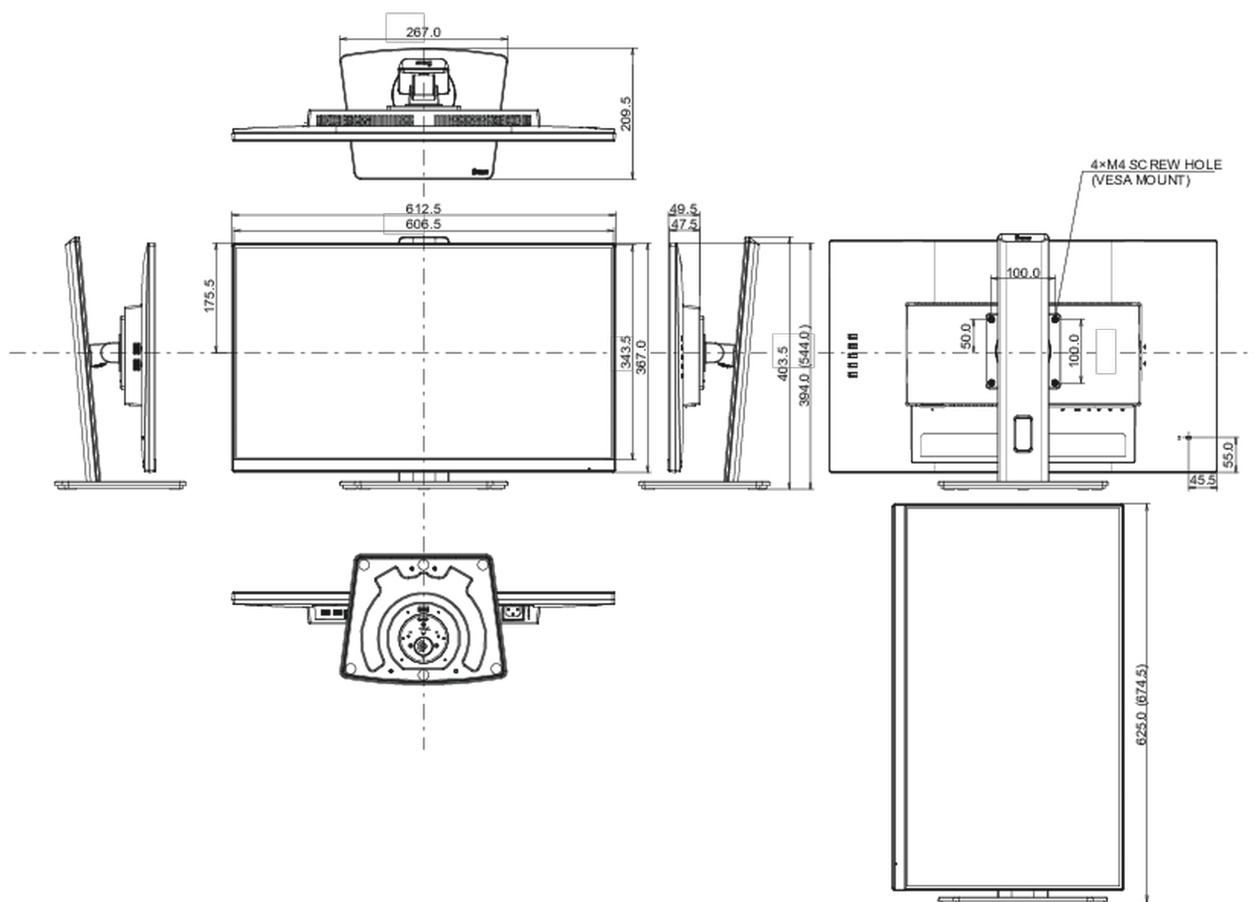

## 08 РАЗМЕР / ВЕС

Размер продукта Ш x В x Г	612.5 x 394 (544) x 209.5мм
Размер коробки Ш x В x Г	690 x 455 x 168мм
Вес (без упаковки)	5.7кг
EAN код	4948570122592

Все товарные знаки и торговые марки являются собственностью их владельцев и они защищены. Ошибки и изменения допускаются. Спецификации могут быть изменены без уведомления. Все LCD мониторы соответствуют стандарту ISO-9241-307:2008 по политике битых пикселей.