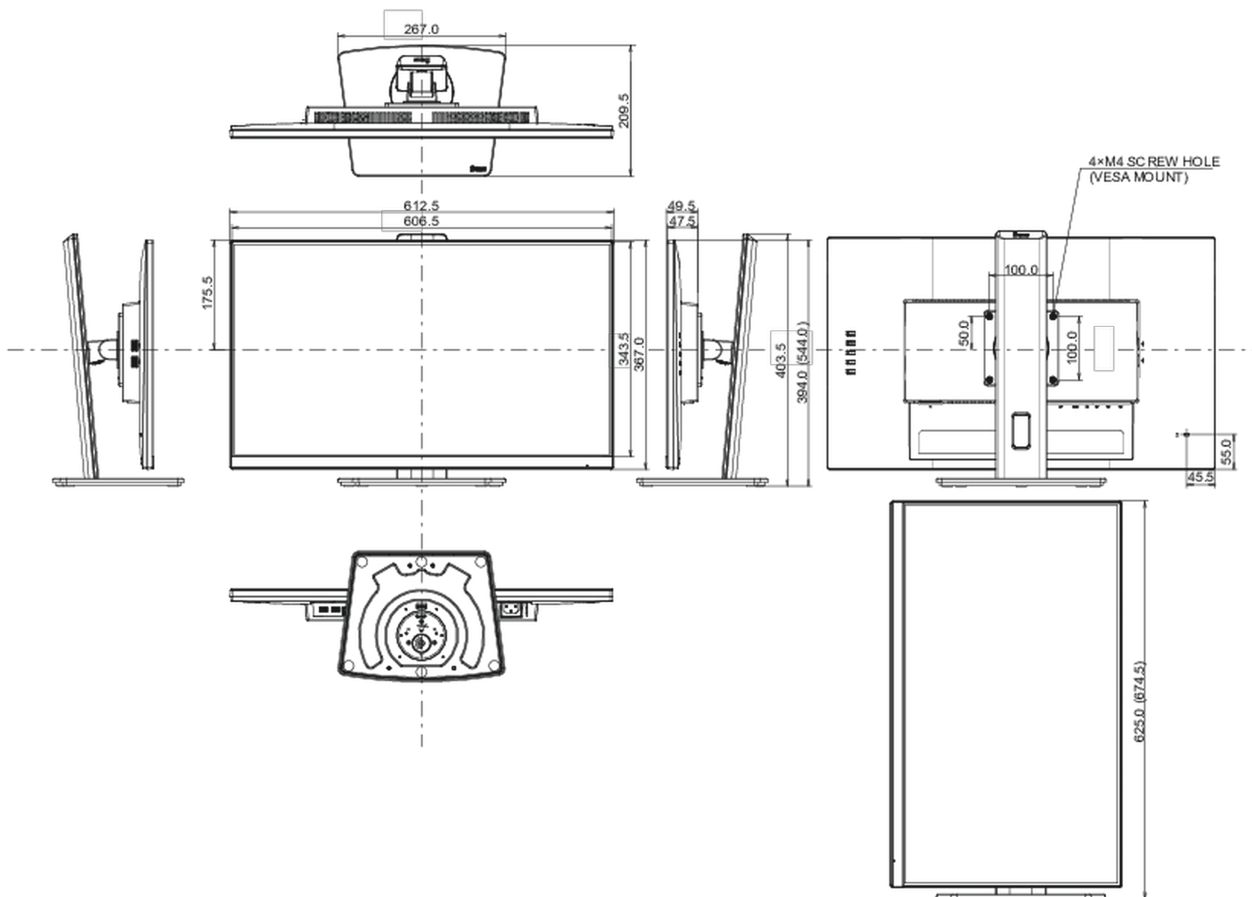

## 08 AFMETINGEN / GEWICHT

Product afmetingen B x H x D 612.5 x 394 (544) x 209.5mm

Doos afmetingen B x H x D 690 x 455 x 168mm

Gewicht (zonder doos) 5.7kg

EAN code 4948570122592

*Alle handelsmerken zijn geregistreerd. Gegevens onder voorbehoud van zetfouten. Specificaties kunnen vooraf en zonder opgaa van reden gewijzigd worden. Alle LCD-panels vallen onder ISO-9241-307:2008 inzake pixelfouten.*