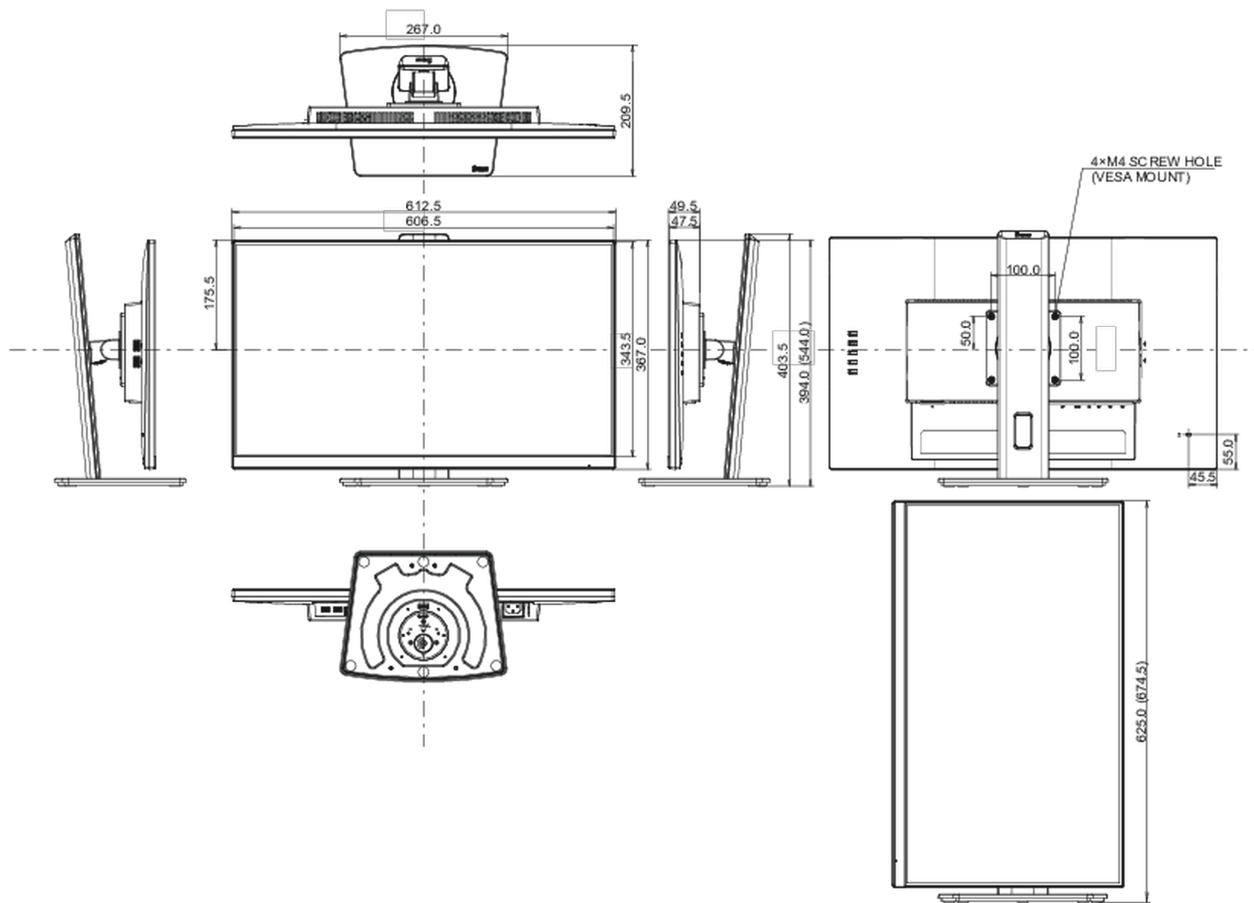

04 ASPECTOS MECÁNICOS

Soporte de altura regulable	altura, giro, inclinación, pivote (rotación a ambos lados)
Ajuste de altura	150mm
Rotación (función de pivote)	90°
Soporte giratorio	90°; 45° izquierdo; 45° derecho

Ángulo de inclinación	22° arriba; 5° abajo
Montaje VESA	100 x 100mm
Sistema de gestión de cables	si

05 ACCESSORIES INCLUDED

Cable	de alimentación, USB, HDMI, DP
Otro	guía de inicio rápido, guía de seguridad

08 DIMENSIONES / PESO

Producto dimensiones W x H x D	612.5 x 394 (544) x 209.5mm
Dimensiones de la caja (ancho x alto x fondo)	690 x 455 x 168mm
Peso (sin caja)	5.7kg
Código EAN	4948570122592

All trademarks and registered trademarks acknowledged. E & O E. Specification subject to change without notice. All LCD's comply with ISO-9241-307:2008 in connection with pixel defects.