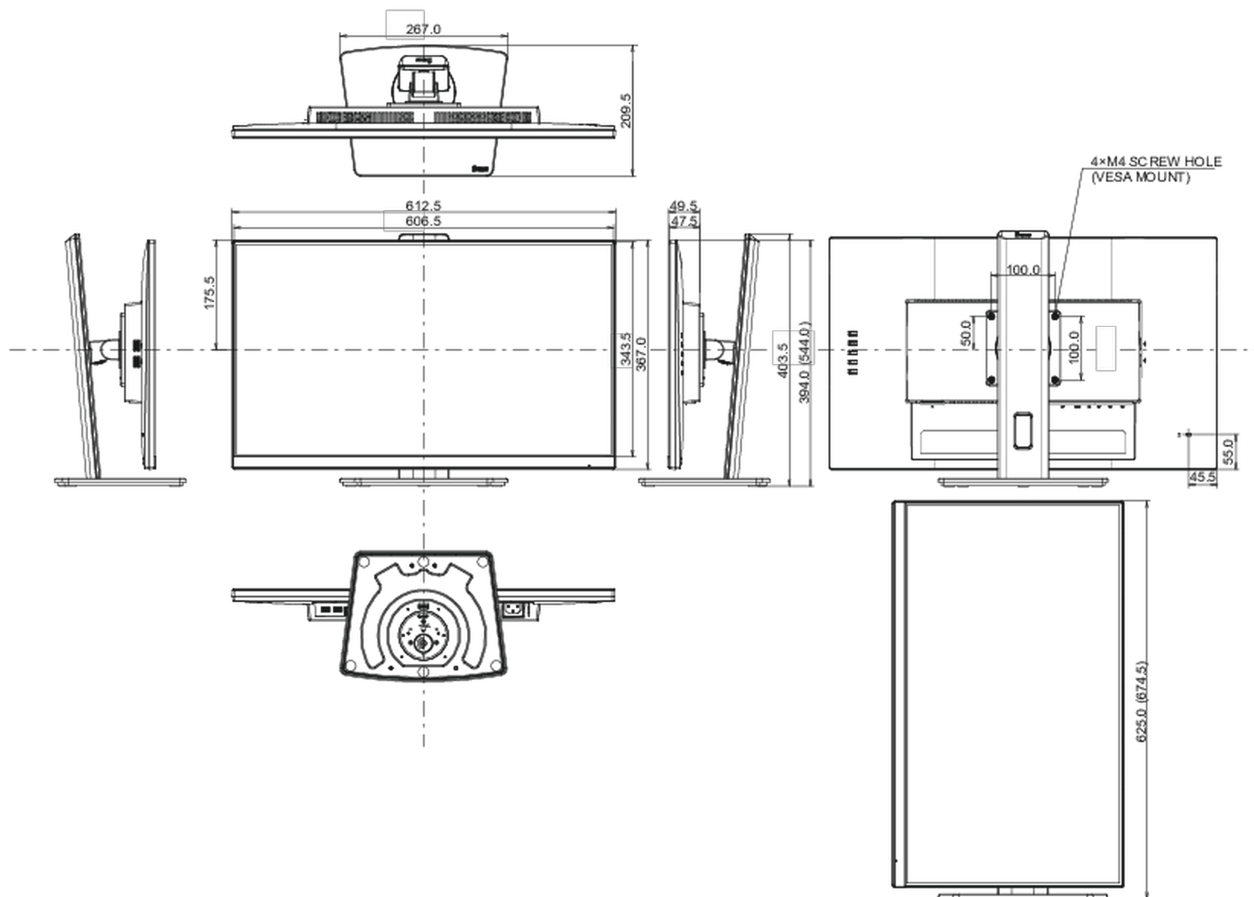

04 MECHANISCH

Verstellmöglichkeiten	Höhe, Swivel, Tilt, Pivot (Rotation auf beiden Seiten)
Höhenverstellbar	150mm
Rotierbar (Pivotfunktion)	90°
Drehwinkel	90°; 45° links; 45° rechts
Neigungswinkel	22° nach oben; 5° nach unten

VESA Halterung	100 x 100mm
Kabelmanagement	ja

05 ENTHALTENES ZUBEHÖR

Kabel	Netz, USB, HDMI, DP
Sonstige	Leitfaden zur Inbetriebnahme, Sicherheits-Hinweise

06 STROMVERWALTUNG

Netzteil	intern
Stromversorgung	AC 100 - 240V, 50/60Hz
Leistungsaufnahme	17W typisch, 0.5W Standby, 0.3W ausgeschaltet

08 ABMESSUNGEN / GEWICHT

Produkt Abmessungen B x H x T	612.5 x 394 (544) x 209.5mm
Verpackung Abmessungen B x H x T	690 x 455 x 168mm
Gewicht (ohne Verpackung)	5.7kg
EAN code	4948570122592

Alle Warenzeichen sind eingetragene Handelsmarken. Irrtum und Änderungen in den Spezifikationen vorbehalten. Alle LCD's erfüllen die ISO-9241-307:2008 Pixelfehlerklasse.