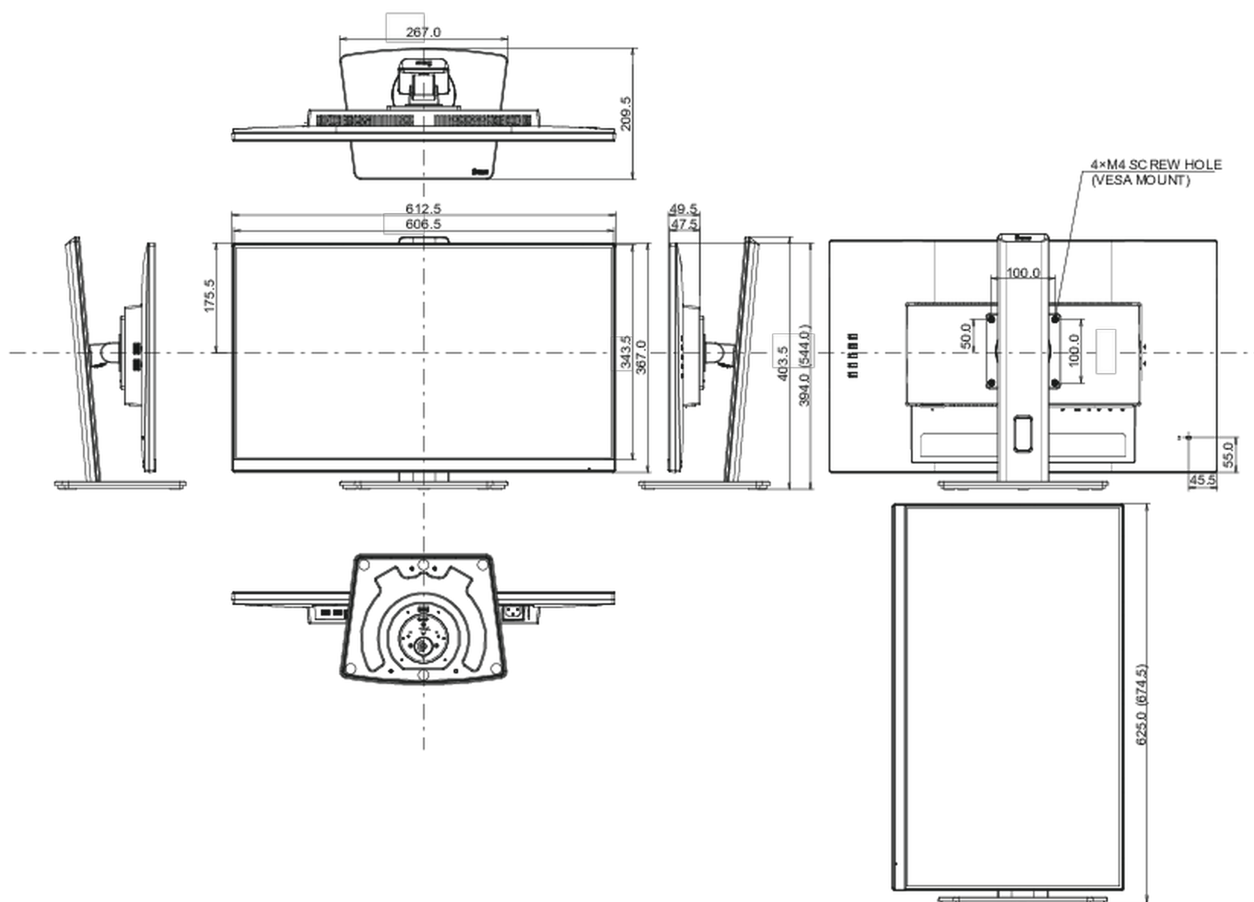

05 ZAHRNUTÉ PŘÍSLUŠENSTVÍ

Kabely

napájecí, USB, HDMI, DP

Ostatní

uživatelský manuál, instrukce bezpečnosti

06 POWER-MANAGEMENT

Napájecí zdroj:

interní

Napájení

AC 100 - 240V, 50/60Hz

Odběr energie:

17W typisch, 0.5W odpočinek, 0.3W vypnutý

07 UDRŽITELNOST

Předpisy

TCO Certified, CE, TÜV-Bauart, EAC, VCCI-B, PSE, RoHS support, ErP, WEEE, REACH, UKCA

Energetická třída (Regulation (EU) 2017/1369)

E

REACH SVHC

nad 0.1% olova

08 ROZMĚRY / HMOTNOST

Rozměry výrobku Š x V x D

612.5 x 394 (544) x 209.5mm

Rozměry balení Š x V x D

690 x 455 x 168mm

Váha (bez balení)

5.7kg

EAN code

4948570122592