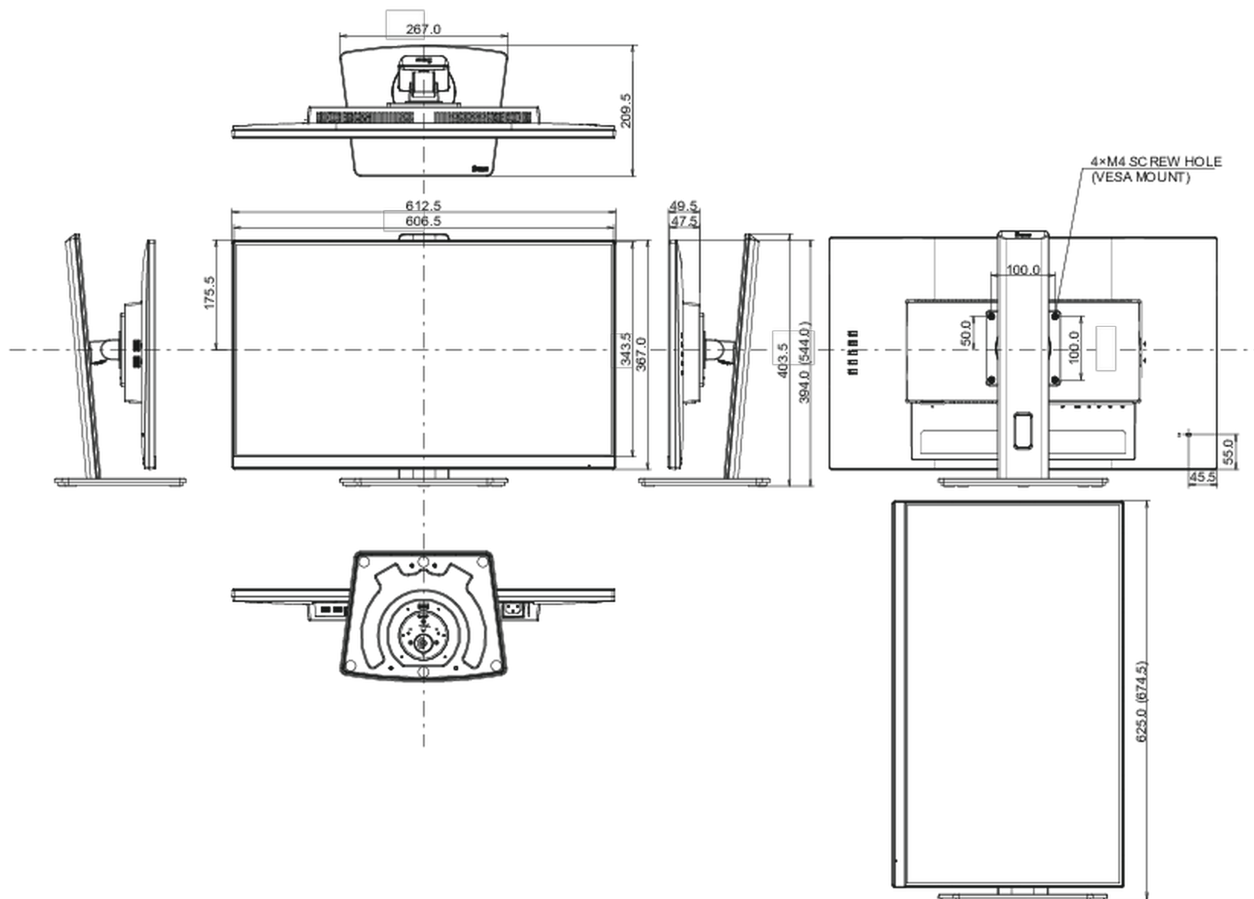

Крепления для кабелей

да

05 6.АКСЕССУАРЫ

Кабели

Питание, USB, HDMI, DP

Прочее

Краткое руководство по началу работы, Руководство по безопасности

06 POWER-MANAGEMENT

Блок питания

внутренний

Питание

AC 100 - 240V, 50/60Гц

Потребляемая мощность

17W стандарт, 0.5W ожидание, 0.3W отключено

07 СТАНДАРТЫ

Сертификаты

TCO Certified, CE, TÜV-Bauart, EAC, VCCI-B, PSE, RoHS support, ErP, WEEE, REACH, UKCA

REACH SVHC

свинца, превышает 0.1%

08 РАЗМЕР / ВЕС

Размер продукта Ш x В x Г

612.5 x 394 (544) x 209.5мм

Размер коробки Ш x В x Г

690 x 455 x 168мм

Вес (без упаковки)

5.7кг

EAN код

4948570122592