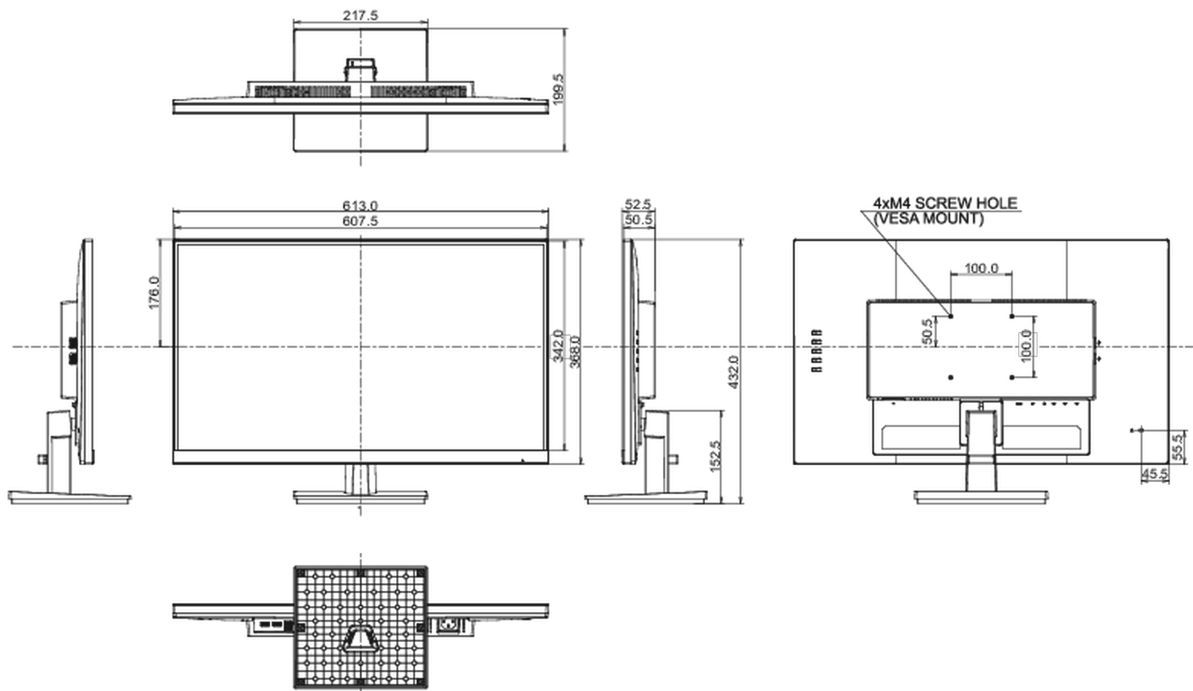

04 MEHANIČKI

Podešavanje položaja prikaza	nagib
Ugao nagiba	21.5° gore; 3.5° dole
VESA montiranje	100 x 100mm
Sistem upravljanja kablovima	da

05 UKLJUČENI DODACI

Kablovi	Strujni kabl, USB, HDMI
Ostalo	kratko uputstvo, bezbednosni vodič

08 DIMENZIJE / TEŽINA

Dimenzije proizvoda Š x V x D	613.5 x 432 x 199.5mm
Dimenzije kutije Š x V x D	690 x 455 x 140mm
Težina (bez kutije)	4.6kg
Težina (sa kutijom)	6.2kg
EAN kod	4948570122622

All trademarks and registered trademarks acknowledged. E & O E. Specification subject to change without notice. All LCD's comply with ISO-9241-307:2008 in connection with pixel defects.