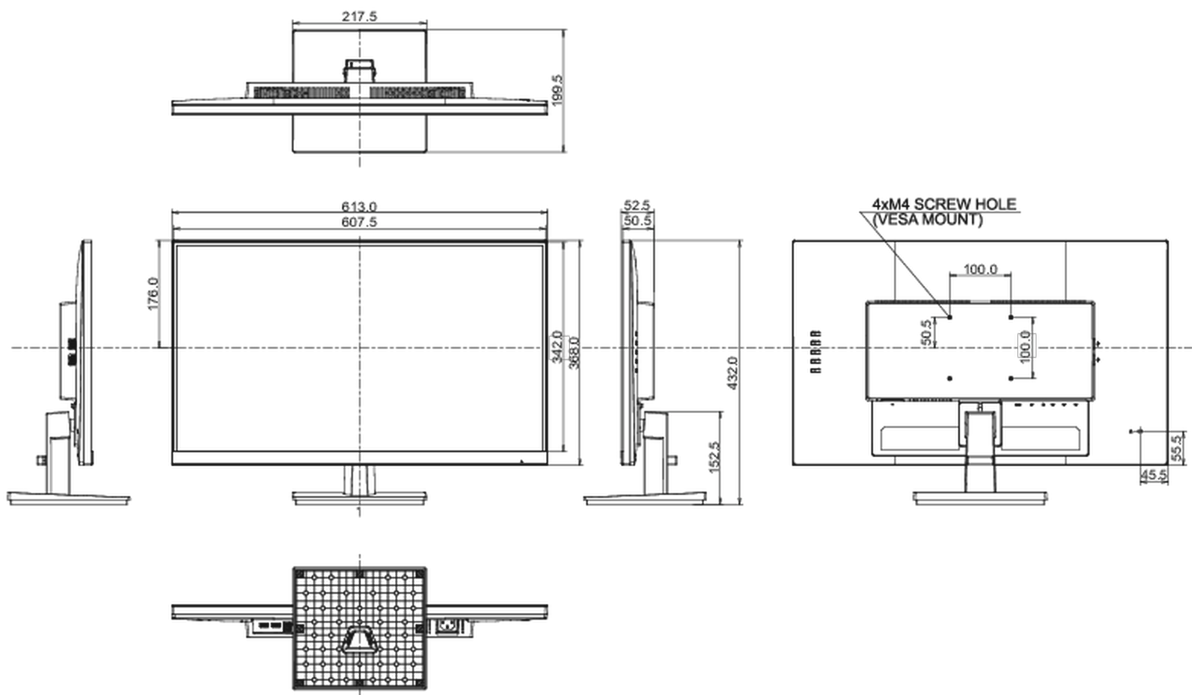

Дизайн	3-side borderless
Диагональ	27", 68.5см
Панель	IPS LED, matte finish
Разрешение	2560 x 1440 @100Гц (3.7 megapixel WQHD)
Соотношение сторон	16:9
Яркость	250 cd/m ²
Контрастность	1300:1
Расширенная контрастность	80M:1
Время отклика (MPRT)	0.4мс
Видимая область	горизонталь/вертикаль: 178°/178°, право/лево: 89°/89°, вверх/вниз: 89°/89°
Поддержка цвета	16.7млн (sRGB: 99%, NTSC 72%)
Частота горизонтальной развертки	30 - 147кГц
Видимая область Ш x В	596.7 x 335.7мм, 23.5 x 13.2"
Размер пикселя	0.233мм
Colour	матовый, чернить

08 РАЗМЕР / ВЕС

Размер продукта Ш x В x Г	613.5 x 432 x 199.5мм
Размер коробки Ш x В x Г	690 x 455 x 140мм
Вес (без упаковки)	4.6кг
Вес (с упаковкой)	6.2кг
EAN код	4948570122622

Все товарные знаки и торговые марки являются собственностью их владельцев и они защищены. Ошибки и изменения допускаются. Спецификации могут быть изменены без уведомления. Все LCD мониторы соответствуют стандарту ISO-9241-307:2008 по политике битых пикселей.