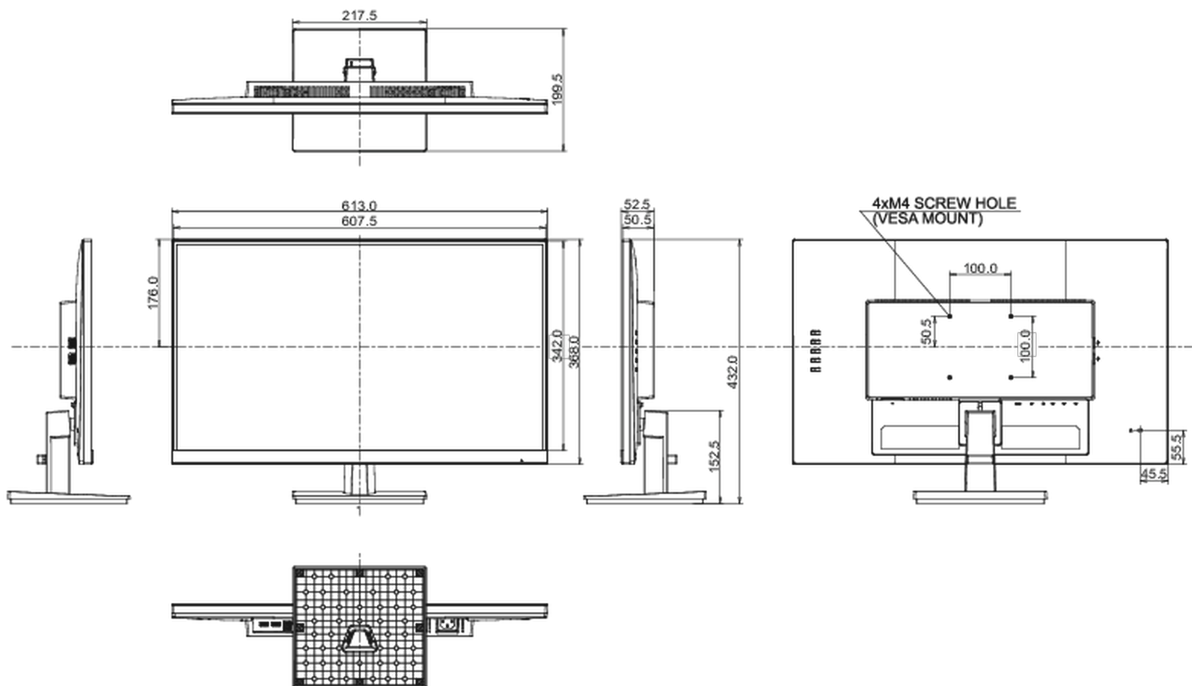

04 MECHANISME

Positieaanpassingen	kantelen
Kantelhoek	21.5° omhoog; 3.5° omlaag
VESA montage	100 x 100mm
Kabelmanagement systeem	ja

05 INBEGREPEN ACCESSOIRES

Kabels	Stroom, USB, HDMI
Overige	Quick guide handleiding, veiligheidsinstructies

08 AFMETINGEN / GEWICHT

Product afmetingen B x H x D	613.5 x 432 x 199.5mm
Doos afmetingen B x H x D	690 x 455 x 140mm
Gewicht (zonder doos)	4.6kg
Gewicht (inclusief doos)	6.2kg
EAN code	4948570122622

Alle handelsmerken zijn geregistreerd. Gegevens onder voorbehoud van zetfouten. Specificaties kunnen vooraf en zonder opgaa van reden gewijzigd worden. Alle LCD-panels vallen onder ISO-9241-307:2008 inzake pixelfouten.