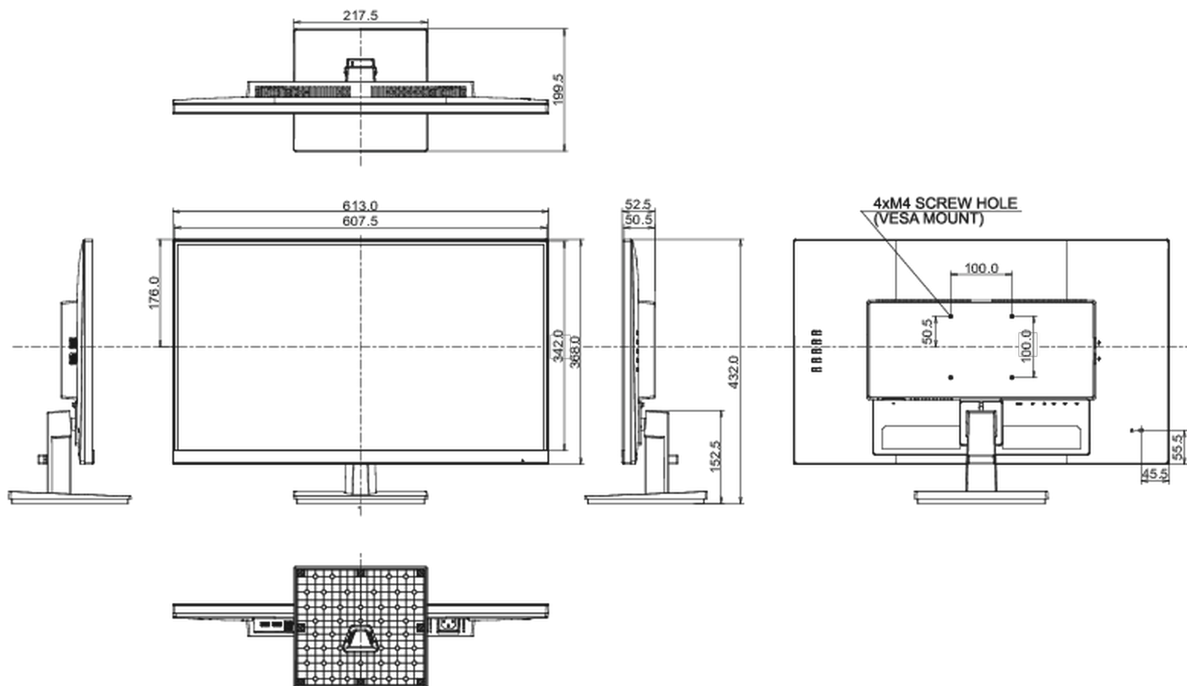

Design	borderless su tre lati
Diagonale	27", 68.5cm
Pannello	IPS LED, finitura opaca
Risoluzione nativa	2560 x 1440 @100Hz (3.7 megapixel WQHD)
Format	16:9
Luminosità	250 cd/m ²
Contrasto statico	1300:1
Contrasto avanzato	80M:1
Tempo di risposta (MPRT)	0.4ms
Angolo di visione	orizzontale/verticale: 178°/178°, sinistra/destro 89°/89°, alto/giù: 89°/89°
Supporta colore	16.7mIn (sRGB: 99%, NTSC 72%)
Siincronizzazione orizzontale	30 - 147kHz
Angolo di visione L x H	596.7 x 335.7mm, 23.5 x 13.2"
Pixel pitch	0.233mm
Color	opaca, nero

04 MECCANICA

Regolazione posizione display	tilt
Angolo di inclinazione	21.5° alto; 3.5° giù
Montaggio VESA	100 x 100mm
Passaggio cavi	si

05 ACCESSORI INCLUSI

Cavo	di alimentazione, USB, HDMI
Altro	guida rapida, guida di sicurezza

08 DIMENSIONI / PESO

Prodotti dimensioni L x H x P	613.5 x 432 x 199.5mm
Box dimensioni L x H x P	690 x 455 x 140mm
Peso (netto)	4.6kg
Peso (lordo)	6.2kg
EAN code	4948570122622

Tutti i marchi e i marchi registrati citati. E & O E. Specifiche soggette a modifiche senza preavviso. Tutti i display LCD è conforme alla norma ISO-9241-307:2008 in connessione con difetti dei pixel.