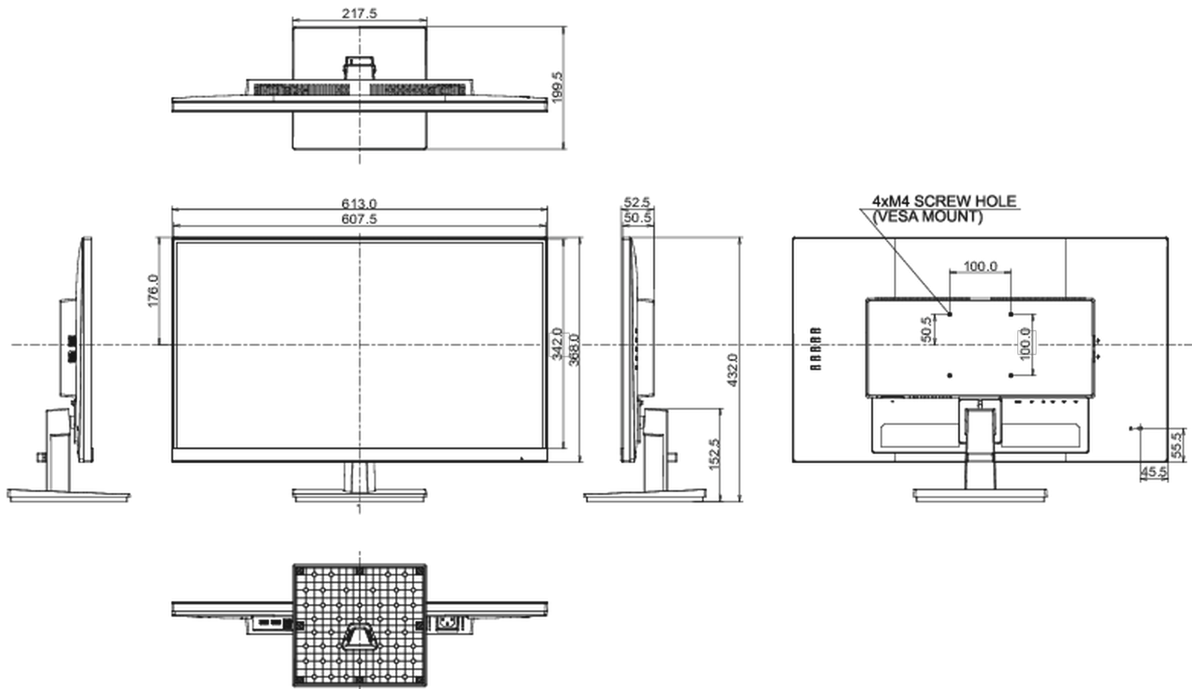

Kábelek

áramellátás, USB, HDMI

Egyéb

gyors üzembe helyezési útmutató, biztonsági útmutató

06 ENERGIAGAZDÁLKODÁS

Tápegység

belső

Áramellátás

AC 100 - 240V, 50/60Hz

Energiafogyasztás

25W jellemző, 0.5W készenlét, 0.3W kikapcsolva

Áramfogyasztás

0.5W készenlét

07 FENNTARTHATÓSÁG

Előírások

TCO Certified, CE, TÜV-Bauart, EAC, PSE, RoHS támogatás, ErP, WEEE, VCCI, HATÓTÁVOLSÁG, UKCA

Energhatékonyági osztály ((EU) 2017/1369 rendelet)

F

REACH SVHC

0,1% felett: Vezet

08 MÉRETEK / SÚLY

Termék méretei Sz x H x M

613.5 x 432 x 199.5mm

Doboz méretei Sz x H x M

690 x 455 x 140mm

Súly (doboz nélkül)

4.6kg

Súly (dobozsal)

6.2kg

EAN kód

4948570122622