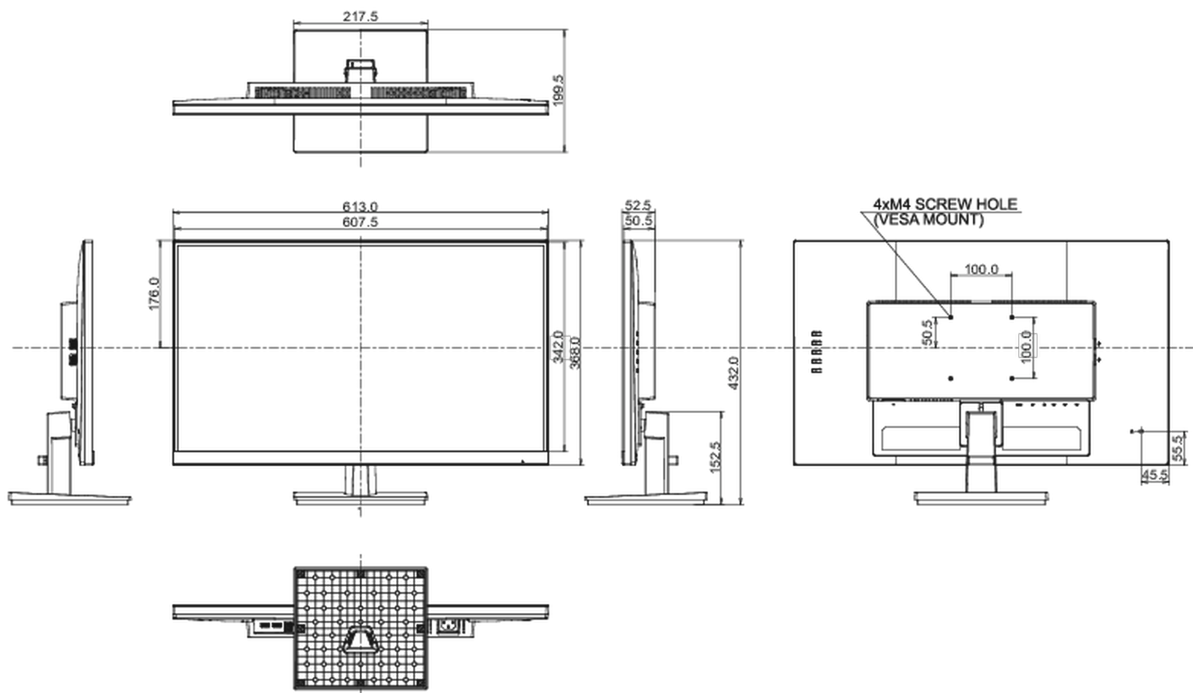

04 ASPECTOS MECÁNICOS

Soporte de altura regulable	inclinación
Ángulo de inclinación	21.5° arriba; 3.5° abajo
Montaje VESA	100 x 100mm
Sistema de gestión de cables	si

05 ACCESSORIES INCLUDED

Cable	de alimentación, USB, HDMI
Otro	guía de inicio rápido, guía de seguridad

08 DIMENSIONES / PESO

Producto dimensiones W x H x D	613.5 x 432 x 199.5mm
Dimensiones de la caja (ancho x alto x fondo)	690 x 455 x 140mm
Peso (sin caja)	4.6kg
Peso (con caja)	6.2kg
Código EAN	4948570122622