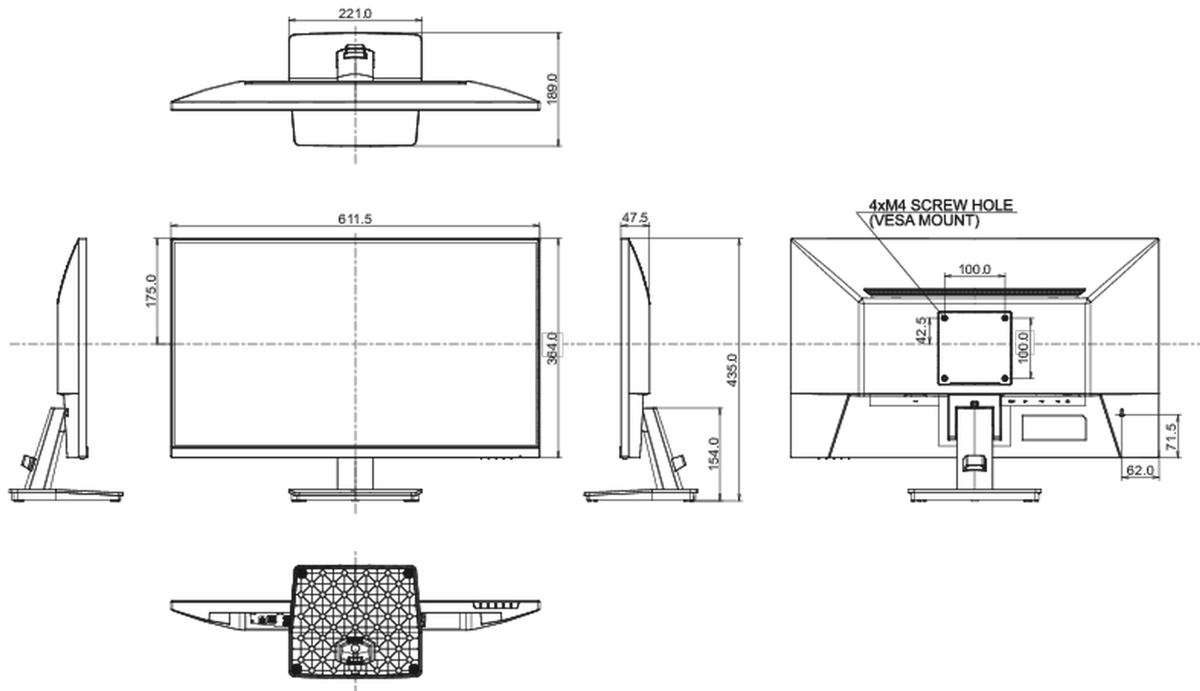

01 KARAKTERISTIKE EKRANA

Dizajn	ultra tanak okvir sa 3 strane
Dijagonala	27", 68.6cm
Panel	IPS tehnologija panela LED, mat finiš
Osnovna rezolucija	1920 x 1080 @100Hz (2.1 megapixel Full HD)
Osnovna rezolucija	100Hz
Format ekrana	16:9
Osvetljenje	250 cd/m ²
Statički kontrast	1000:1
Napredni kontrast	80M:1
Vreme odziva (MPRT)	1ms
Zona gledanja	horizontalno/vertikalno: 178°/178°, desno/levo: 89°/89°, gore/dole: 89°/89°
Podržane boje	16.7mln (sRGB: 96%; NTSC: 72%)
Horizontalna sinhronizacija	30 - 110KHz
Vidljiva površina Š x V	597.9 x 336.3mm, 23.5 x 13.2"
Razmak piksela	0.311mm
Boja	mat, crna

04 MEHANIČKI

Podešavanje položaja prikaza	nagib
Ugao nagiba	22° gore; 4° dole
VESA montiranje	100 x 100mm
Sistem upravljanja kablovima	da

05 UKLJUČENI DODACI

Kablovi	Strujni kabl, USB, HDMI
Ostalo	kratko uputstvo, bezbednosni vodič

08 DIMENZIJE / TEŽINA

Dimenzije proizvoda Š x V x D	612 x 435 x 189mm
Dimenzije kutije Š x V x D	688 x 465 x 125mm
Težina (bez kutije)	3.8kg
Težina (sa kutijom)	5.3kg
EAN kod	4948570123056

All trademarks and registered trademarks acknowledged. E & O E. Specification subject to change without notice. All LCD's comply with ISO-9241-307:2008 in connection with pixel defects.