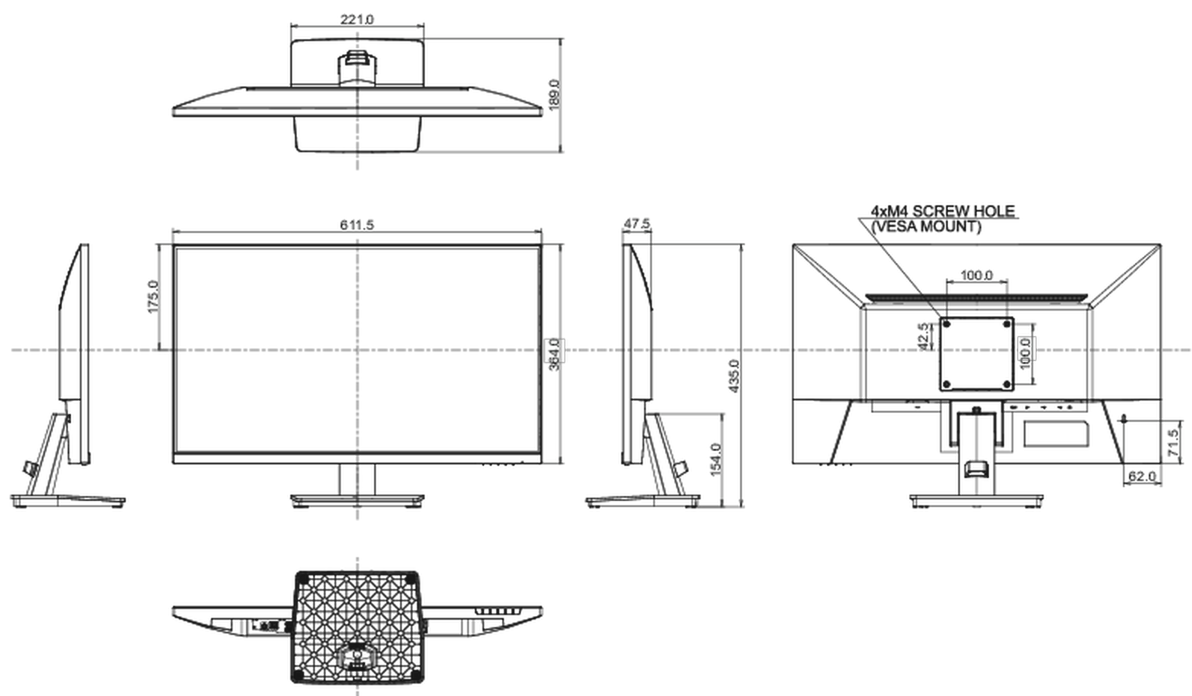

01 OBRAZ

Wygląd	bezramkowy z 3 stron
Przekątna	27", 68.6cm
Panel	IPS Panel Technology LED, matowe wykończenie
Rozdzielczość fizyczna	1920 x 1080 @100Hz (2.1 megapixel Full HD)
Format obrazu	16:9
Jasność	250 cd/m ²
Kontrast statyczny	1000:1
Kontrast ACR	80M:1
Czas reakcji (MPRT)	1ms
Kąty widzenia	poziomo/pionowo: 178°/178°, prawo/lewo: 89°/89°, góra/dół: 89°/89°
Kolory	16.7mln (sRGB: 96%; NTSC: 72%)
Synchronizacja pozioma	30 - 110kHz
Powierzchnia robocza szer. x wys.	597.9 x 336.3mm, 23.5 x 13.2"
Plamka	0.311mm
Kolor	matowa, czarny

08 WYMIARY / WAGA

Wymiary produktu szer. x wys. x gł.	612 x 435 x 189mm
Wymiary pudła szer. x wys. x gł.	688 x 465 x 125mm
Waga (bez pudła)	3.8kg
Waga (z pudłem)	5.3kg
Kod EAN	4948570123056

Wszystkie znaki towarowe zastrzeżone. Pomyłki i wprowadzanie zmian zastrzeżone. Specyfikacje produktów mogą ulec zmianie bez wcześniejszego zawiadomienia. Wszystkie monitory LCD iiyama są zgodne z normą ISO-9241-307:2008 określającą liczbę i rodzaj defektów matrycy.