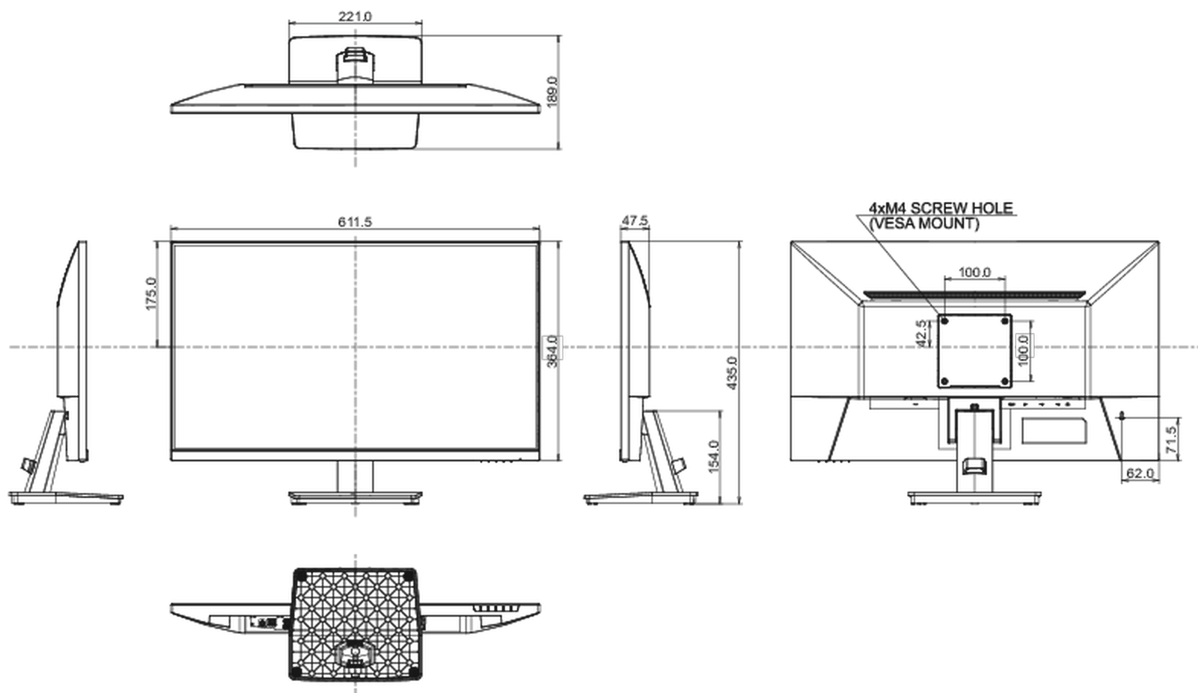

01 DISPLAY EIGENSCHAFTEN

Design	Dreiseitig rahmenloses Design
Bilddiagonale	27", 68.6cm
Panel-Technologie	IPS Panel Technologie LED, matte Oberfläche
Physikalische Auflösung	1920 x 1080 @100Hz (2.1 megapixel Full HD)
Bildformat	16:9
Helligkeit	250 cd/m ²
Kontrastverhältnis	1000:1
Erweitertes Kontrast Verhältnis	80M:1
Reaktionszeit (MPRT)	1ms
Blickwinkel	horizontal/vertikal: 178°/178°, rechts/links: 89°/89°, nach oben/unten: 89°/89°
Farbunterstützung	16.7mln (sRGB: 96%; NTSC: 72%)
Horizontalfrequenz	30 - 110kHz
Arbeitsfläche H x B	597.9 x 336.3mm, 23.5 x 13.2"
Pixelabstand	0.311mm
Farbe	matt, schwarz

04 MECHANISCH

Verstellmöglichkeiten	Tilt
Neigungswinkel	22° nach oben; 4° nach unten
VESA Halterung	100 x 100mm
Kabelmanagement	ja

05 ENTHALTENES ZUBEHÖR

Kabel	Netz, USB, HDMI
Sonstige	Leitfaden zur Inbetriebnahme, Sicherheits-Hinweise

08 ABMESSUNGEN / GEWICHT

Produkt Abmessungen B x H x T	612 x 435 x 189mm
Verpackung Abmessungen B x H x T	688 x 465 x 125mm
Gewicht (ohne Verpackung)	3.8kg
Gewicht (inkl Verpackung)	5.3kg
EAN code	4948570123056