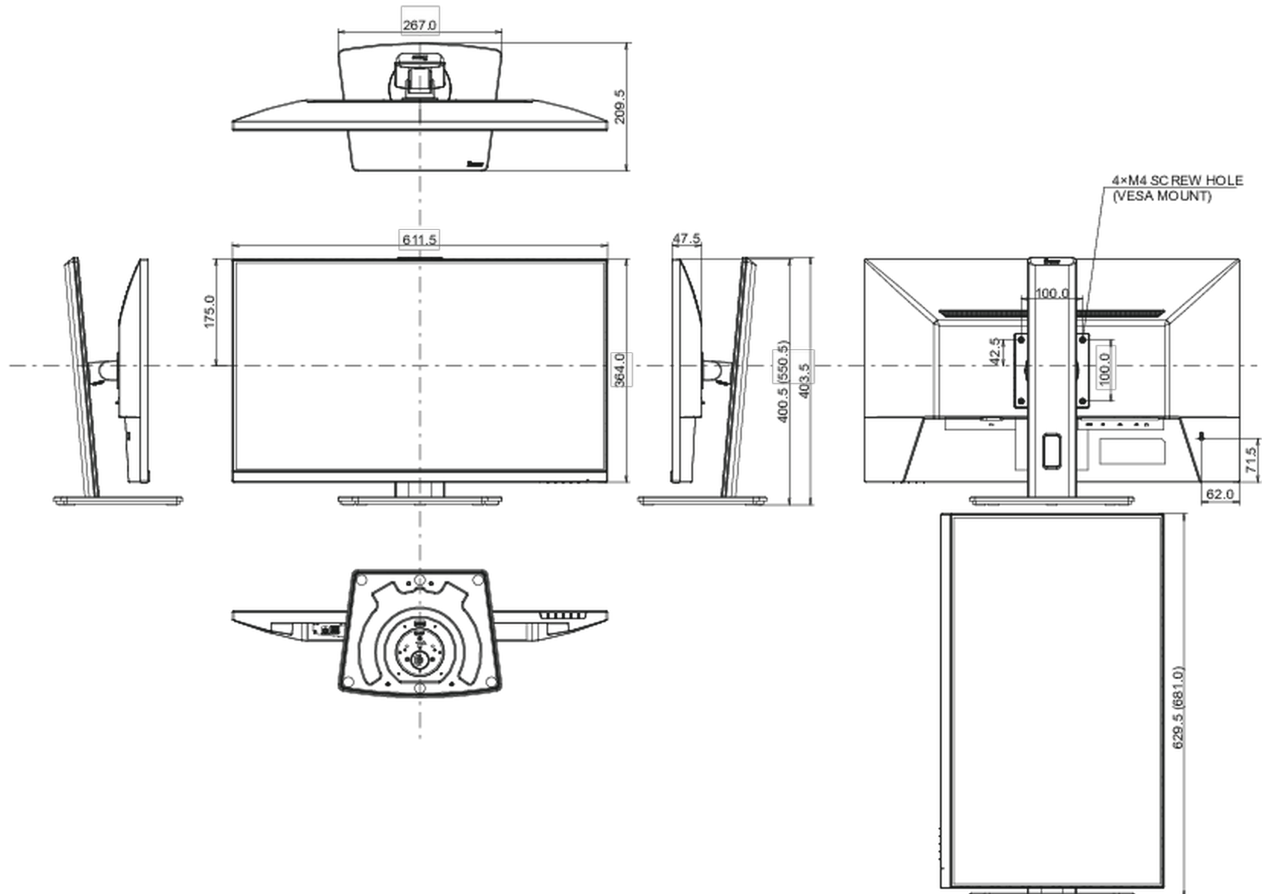

Крепления для кабелей

да

05 6.АКСЕССУАРЫ

Кабели

Питание, USB, HDMI

Прочее

Краткое руководство по началу работы, Руководство по безопасности

06 POWER-MANAGEMENT

Блок питания

внутренний

Питание

AC 100 - 240V, 50/60Гц

Потребляемая мощность

22W стандарт, 0.5W ожидание, 0.3W отключено

07 СТАНДАРТЫ

Сертификаты

TCO Certified, CE, TÜV-Bauart, EAC, VCCI-B, PSE, RoHS support, ErP, WEEE, REACH, UKCA

EPEAT

*registration varies by country, go to www.epeat.net for details

REACH SVHC

свинца, превышает 0.1%

08 РАЗМЕР / ВЕС

Размер продукта Ш x В x Г

611.5 x 400.5 (550.5) x 209.5мм

Размер коробки Ш x В x Г

691 x 447 x 142мм

Вес (без упаковки)

5.4кг

Вес (с упаковкой)

6.5кг

EAN код

4948570123063