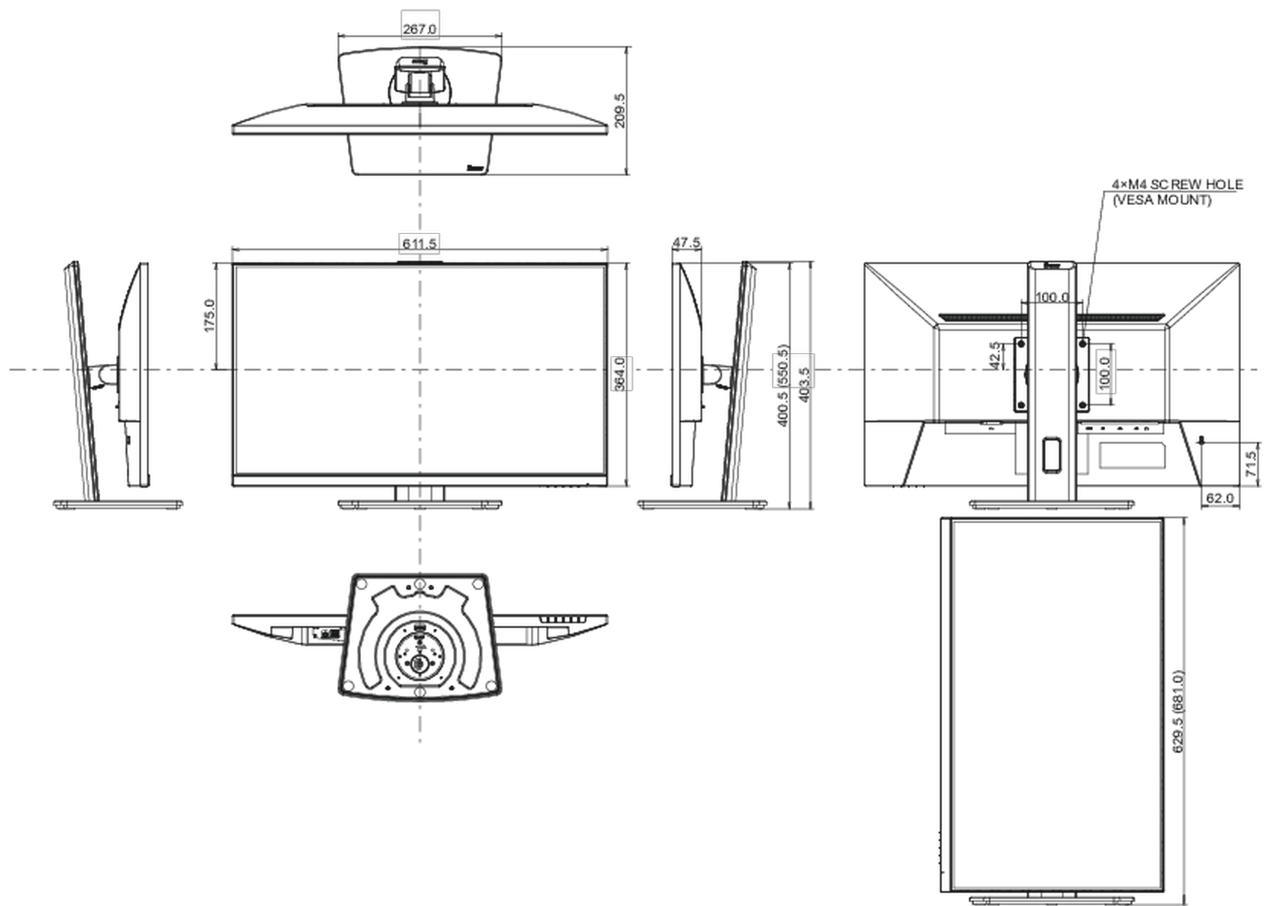

04 MECHANISME

Positieaanpassingen	hoogte, draaien, kantelen, pivot (rotatie aan beide zijden)
Hoogte-instelling	150mm
Rotatie	90°
Draibare voet	90°; 45° links; 45° rechts

Kantelhoek 23° omhoog; 5° omlaag

EPEAT *registratie verschilt per land, ga voor meer informatie naar www.epeat.net

REACH SVHC meer dan 0.1%: Lood

08 AFMETINGEN / GEWICHT

Product afmetingen B x H x D 611.5 x 400.5 (550.5) x 209.5mm

Doos afmetingen B x H x D 691 x 447 x 142mm

Gewicht (zonder doos) 5.4kg

Gewicht (inclusief doos) 6.5kg

EAN code 4948570123063

Alle handelsmerken zijn geregistreerd. Gegevens onder voorbehoud van zetfouten. Specificaties kunnen vooraf en zonder opgave van reden gewijzigd worden. Alle LCD-panelen vallen onder ISO-9241-307:2008 inzake pixelfouten.