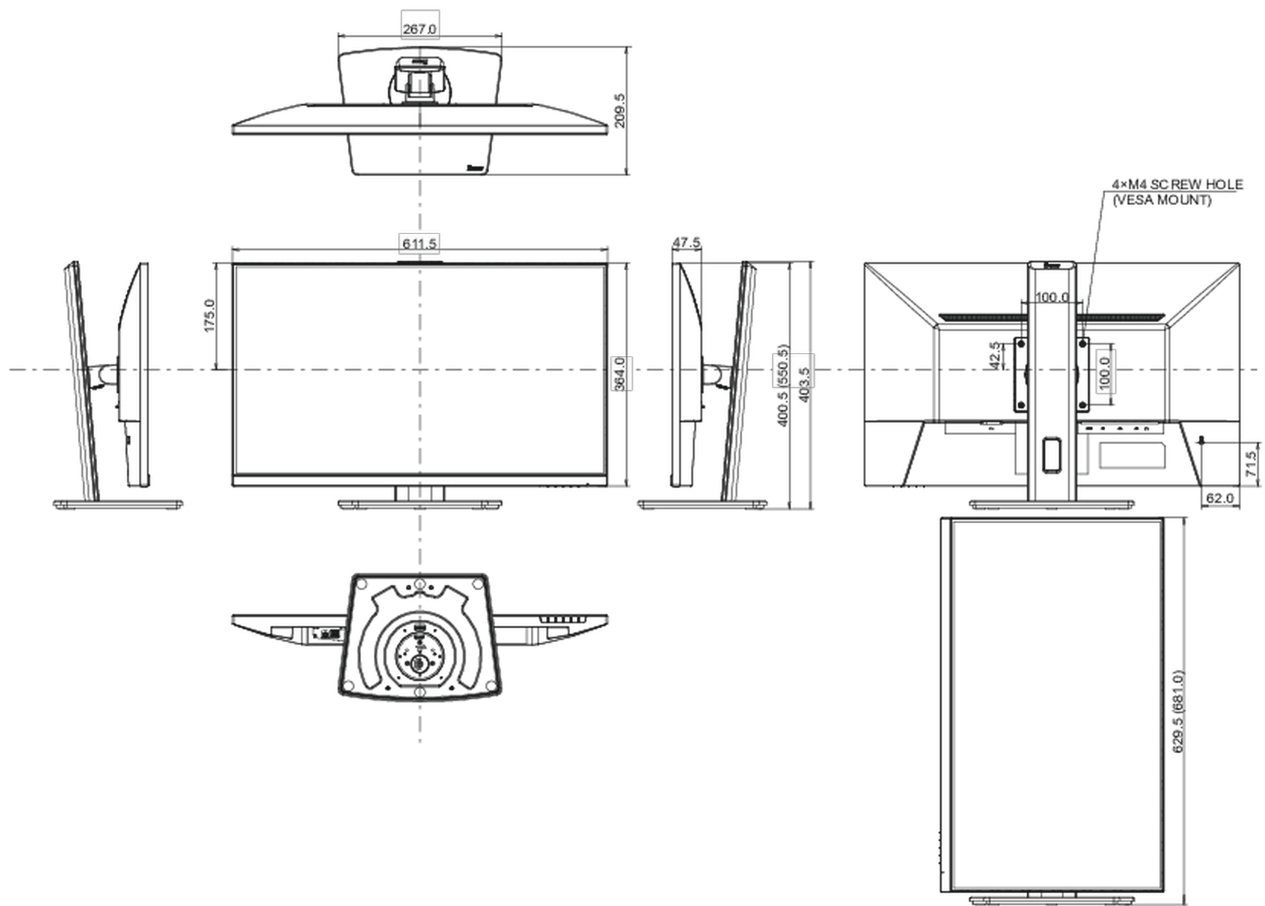

01 CARATTERISTICHE DISPLAY

Design	borderless su tre lati
Diagonale	27", 68.6cm
Pannello	IPS
Risoluzione nativa	1920 x 1080 @100Hz
Format	16:9
Luminosità	250 cd/m ²
Contrasto statico	1000:1
Contrasto avanzato	80M:1
Tempo di risposta (MPRT)	1ms
Angolo di visione	orizzontale/verticale: 178°/178°, sinistra/destro 89°/89°, alto/giù: 89°/89°
Supporta colore	16.7mln
Siincronizzazione orizzontale	30 - 110kHz
Angolo di visione L x H	597.9 x 336.3mm, 23.5 x 13.2"
Pixel pitch	0.311mm
Color	opaca, nero

04 MECCANICA

Regolazione posizione display	altezza, swivel, tilt, perno (rotazione di entrambi i lati)
Regolazione altezza	150mm
Rotazione (funzione PIVOT)	90°
Snodo	90°; 45° sinistra; 45° destro

Angolo di inclinazione 23° alto; 5° giù

EPEAT *l'iscrizione varia a seconda del paese, per i dettagli consultare il sito www.epeat.net

REACH SVHC sopra 0.1%: Piombo

08 DIMENSIONI / PESO

Prodotti dimensioni L x H x P 611.5 x 400.5 (550.5) x 209.5mm

Box dimensioni L x H x P 691 x 447 x 142mm

Peso (netto) 5.4kg

Peso (lordo) 6.5kg

EAN code 4948570123063

Tutti i marchi e i marchi registrati citati. E & O E. Specifiche soggette a modifiche senza preavviso. Tutti i display LCD è conforme alla norma ISO-9241-307:2008 in connessione con difetti dei pixel.