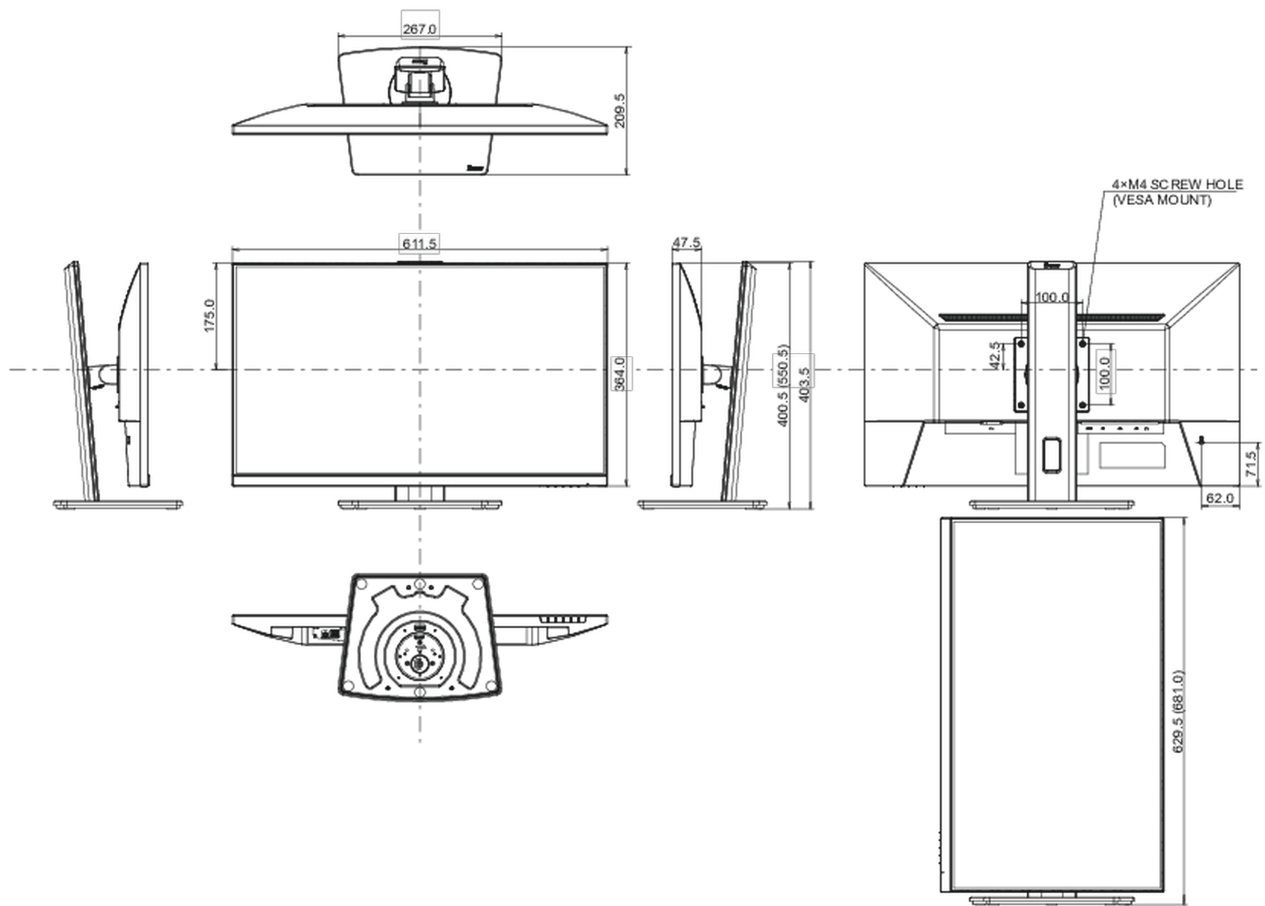

All trademarks and registered trademarks acknowledged. E & O E. Specification subject to change without notice. All LCD's comply with ISO-9241-307:2008 in connection with pixel defects.

© IYAMA CORPORATION. ALL RIGHTS RESERVED