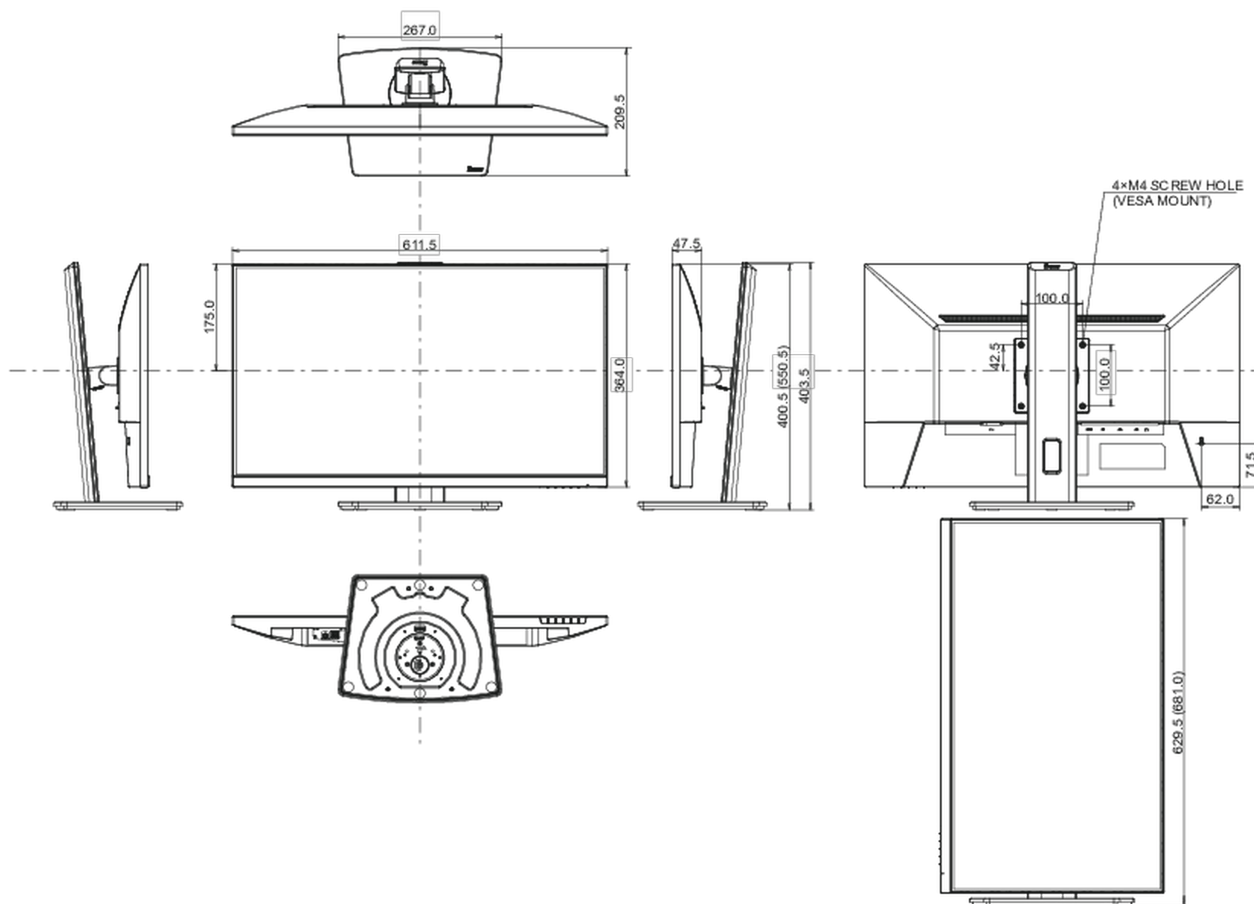

E

EPEAT

*registration varies by country, go to www.epeat.net for details

REACH SVHC

nad 0.1% olova

08 ROZMĚRY / HMOTNOST

Rozměry výrobku Š x V x D

611.5 x 400.5 (550.5) x 209.5mm

Rozměry balení Š x V x D

691 x 447 x 142mm

Váha (bez balení)

5.4kg

Váha (s balením)

6.5kg

EAN code

4948570123063