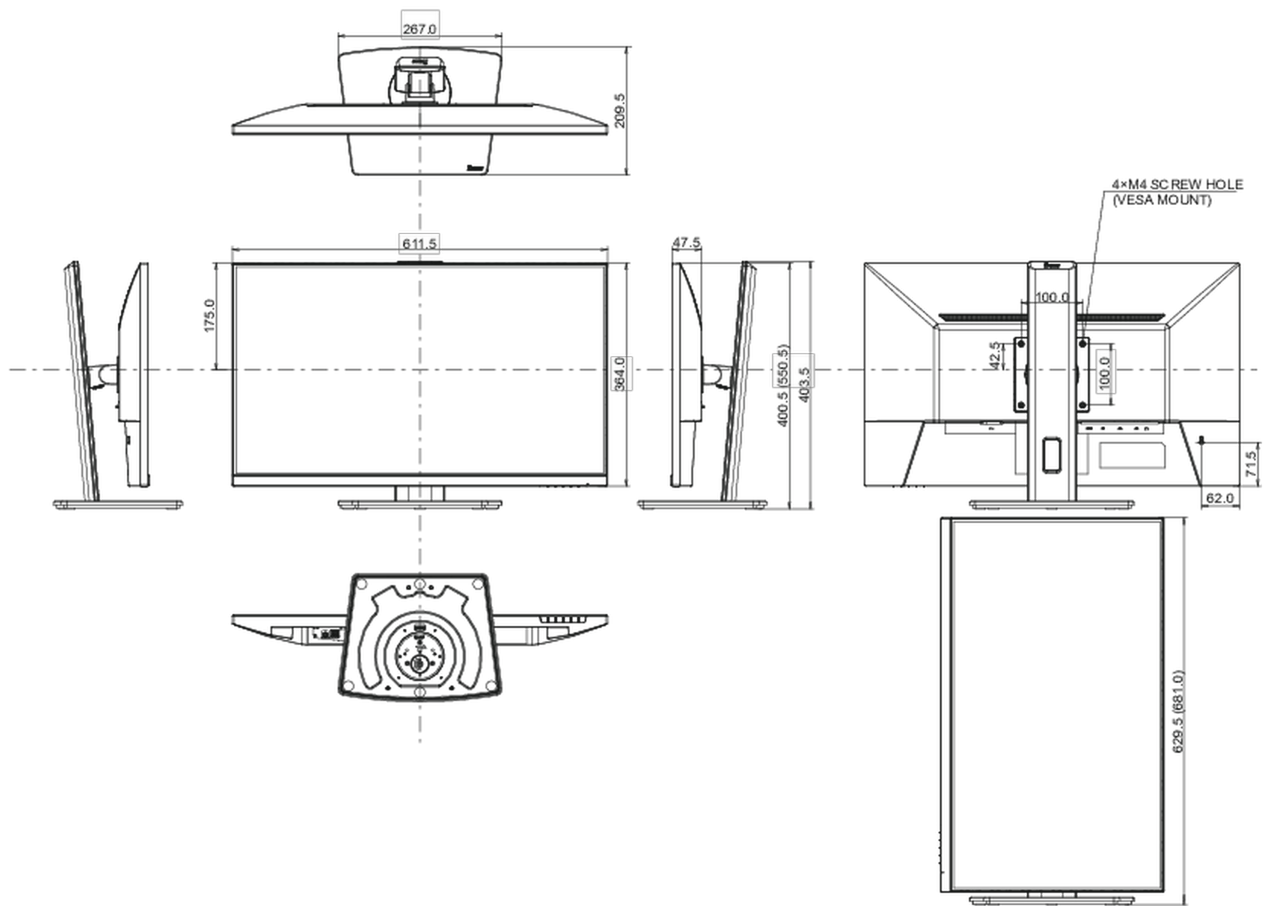

Alle handelsmerken zijn geregistreerd. Gegevens onder voorbehoud van zetfouten. Specificaties kunnen vooraf en zonder opgaa van reden gewijzigd worden. Alle LCD-panels vallen onder ISO-9241-307:2008 inzake pixelfouten.

© IYAMA CORPORATION. ALL RIGHTS RESERVED