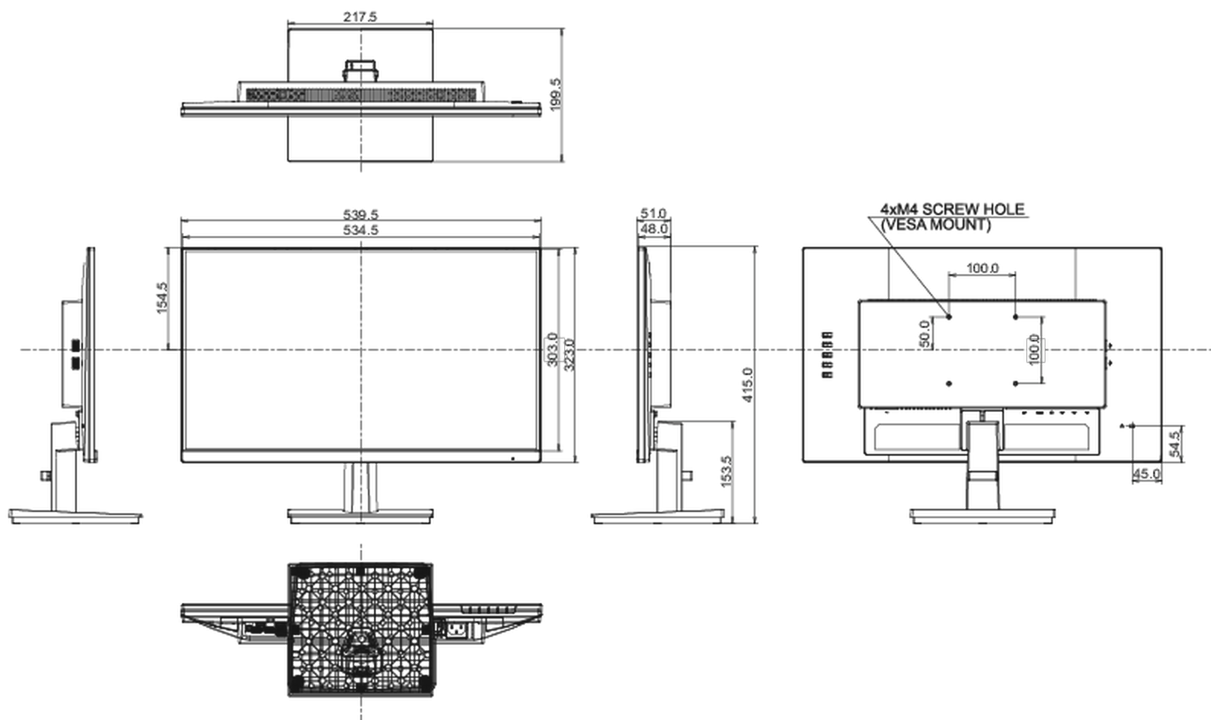

Kabely

napájecí, USB, HDMI, DP

Ostatní

uživatelský manuál, instrukce bezpečnosti

06 POWER-MANAGEMENT

Napájecí zdroj:

interní

Napájení

AC 100 - 240V, 50/60Hz

Odběr energie:

0.5W odpočinek

07 UDRŽITELNOST

Předpisy

TCO Certified, CE, TÜV-Bauart, EAC, VCCI-B, PSE, RoHS support, ErP, WEEE, REACH, UKCA

REACH SVHC

nad 0.1% olova

08 ROZMĚRY / HMOTNOST

Rozměry výrobku Š x V x D

539.5 x 415 x 199.5mm

Rozměry balení Š x V x D

610 x 410 x 130mm

Váha (bez balení)

3,4kg

Váha (s balením)

4.9kg

EAN code

4948570122585

Všechny ochranné známky jsou registrovány a chráněny. Vyhrazené právo na změny. Veškeré ploché panely LCD splňují normu ISO-9241-307:2008 v oblasti počtu vadných pixelů.