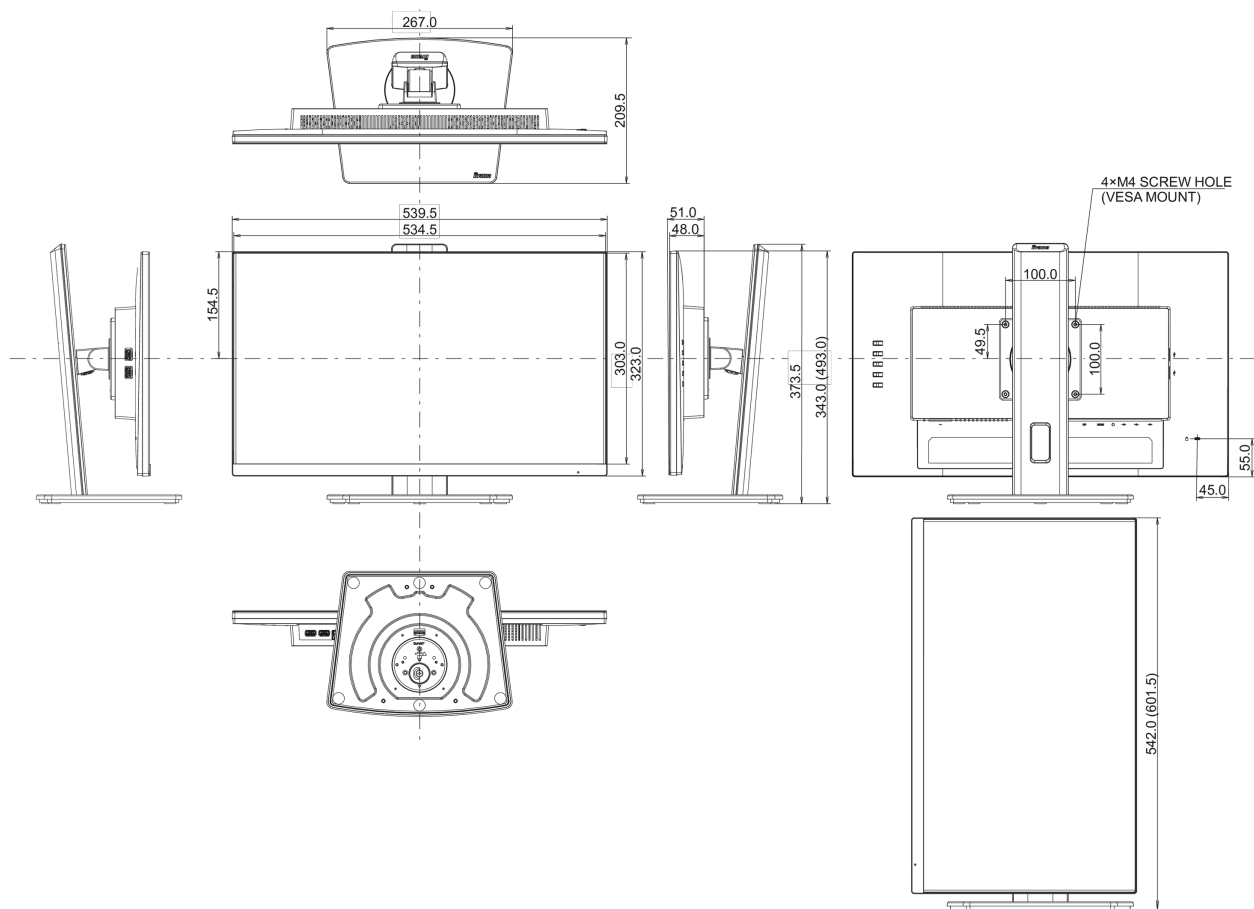

Kablovi

Strujni kabl, USB, HDMI, DP

Ostalo

kratko uputstvo, bezbednosni vodič

06 UPRAVLJANJE NAPAJANJEM

Napajanje

interna

Potrošnja energije

% 1W tipično, 0.5W stand by, 0.3W isključen

07 ODRŽIVOST

Propisi

TCO Sertifikat, CE, TÜV-Bauart, EAC, VCCI-B, PSE, RoHS podrška, ErP, WEEE, REACH, UKCA

Klasa energetske efikasnosti (Regulation (EU) 2017/1369)

D

REACH SVHC

iznad 0.1%: Olova

08 DIMENZIJE / TEŽINA

Dimenzije proizvoda Š x V x D

539.5 x 343 (493) x 209.5mm

Dimenzije kutije Š x V x D

610 x 398 x 159mm

Težina (bez kutije)

4.9kg

EAN kod

4948570122578

All trademarks and registered trademarks acknowledged. E & O E. Specification subject to change without notice. All LCD's comply with ISO-9241-307:2008 in connection with pixel defects.