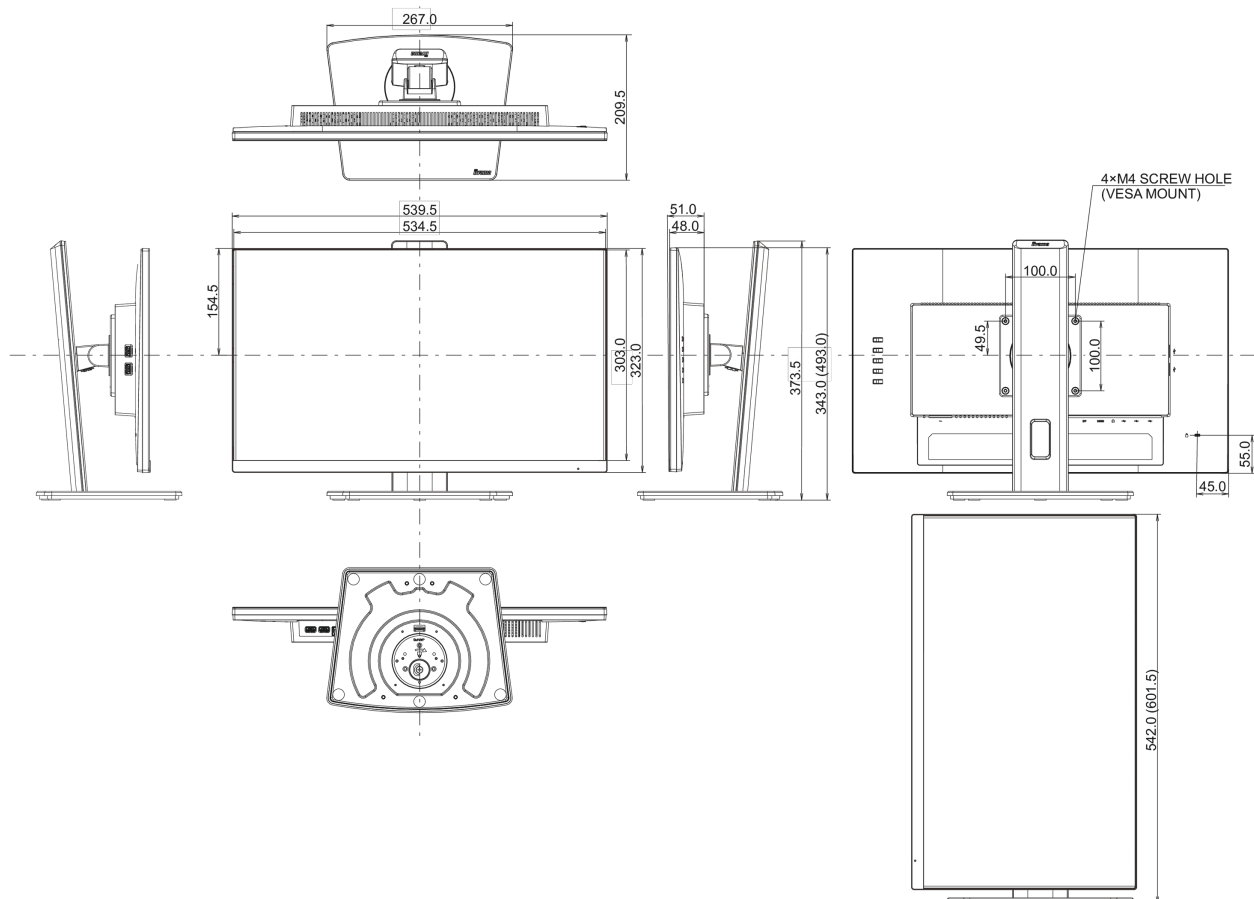

01 PANEEL EIGENSCHAPPEN

Design	ultra slim
Beelddiagonaal	23.8", 60.5cm
Paneel	IPS Panel Technology LED, matte finish
Resolutie	1920 x 1080 @100Hz (2.1 megapixel Full HD)
Beeldverhouding	16:9
Paneel helderheid	250 cd/m ²
Statisch contrast	1300:1
Advanced contrast	80M:1
Reactietijd (MPRT)	0.4ms
Inkijkhoek	horizontaal/verticaal: 178°/178°, rechts/links: 89°/89°, naar boven/onderen: 89°/89°
Kleurondersteuning	16.7mln (sRGB: 99%; NTSC: 72%)
Horizontale frequentie	30 - 115kHz
Zichtbaar formaat	527 x 296.5mm, 20.7 x 11.7"
Pixel pitch	0.275mm
Kleur	mat, zwart

04 MECHANISME

Positieaanpassingen	hoogte, draaien, kantelen, pivot (rotatie aan beide zijden)
Hoogte-instelling	150mm
Rotatie	90°
Draaibare voet	90°; 45° links; 45° rechts
Kantelhoek	22° omhoog; 5° omlaag

VESA montage	100 x 100mm
Kabelmanagement systeem	ja

05 INBEGREPEN ACCESSOIRES

Kabels	Stroom, USB, HDMI, DP
Overige	Quick guide handleiding, veiligheidsinstructies

06 POWER-MANAGEMENT

Voeding	intern
Stroomvoorziening	AC 100 - 240V, 50/60Hz
Energieverbruik	15W typisch, 0.5W stand by, 0.3W uit modus

08 AFMETINGEN / GEWICHT

Product afmetingen B x H x D	539.5 x 343 (493) x 209.5mm
Doos afmetingen B x H x D	610 x 398 x 159mm
Gewicht (zonder doos)	4.9kg
EAN code	4948570122578

Alle handelsmerken zijn geregistreerd. Gegevens onder voorbehoud van zetfouten. Specificaties kunnen vooraf en zonder opgaa van reden gewijzigd worden. Alle LCD-panels vallen onder ISO-9241-307:2008 inzake pixelfouten.