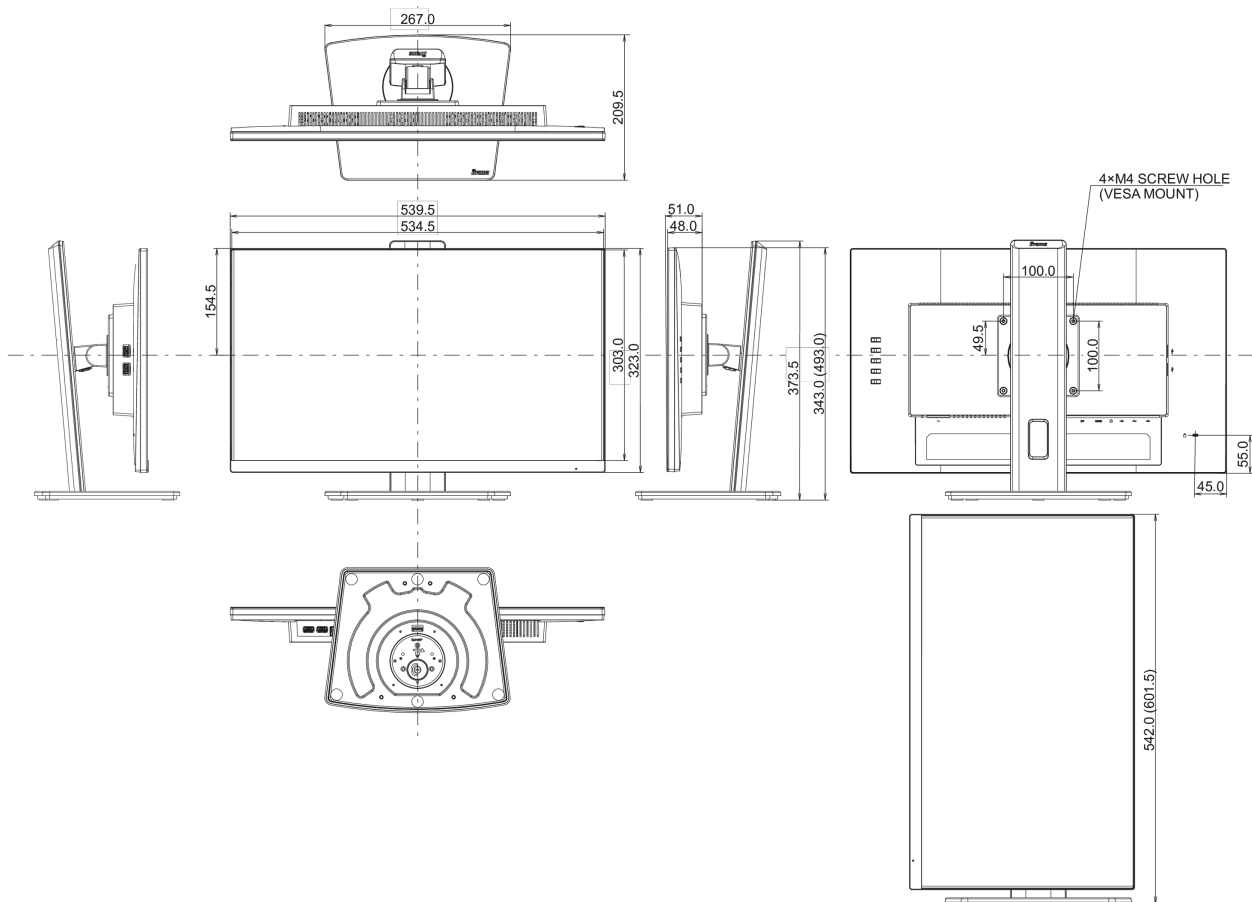

01 KIJELZŐ JELLEMZŐI

Design	3-side borderless
Átló	23.8", 60.5cm
Panel	IPS Panel Technology LED, matte finish
Natív felbontás	1920 x 1080 @100Hz (2.1 megapixel Full HD)
Képarány	16:9
Fényerő	250 cd/m ²
Statikus kontraszt	1300:1
Speciális kontraszt	80M:1
Válaszidő (MPRT)	0.4ms
Látótér	horizontális/vertikális: 178°/178°, jobb/bal: 89°/89°, fel/le: 89°/89°
Szín támogatás	16.7mln (sRGB: 99%; NTSC: 72%)
Horizontális szinkronizálás	30 - 115kHz
Látható terület Sz x M	527 x 296.5mm, 20.7 x 11.7"
Pixel magasság	0.275mm
Szín	mattn, fekete

539.5 x 343 (493) x 209.5mm

Doboz méretei Sz x H x M

610 x 398 x 159mm

Súly (doboz nélkül)

4.9kg

EAN kód

4948570122578

All trademarks and registered trademarks acknowledged. E & O E. Specification subject to change without notice. All LCD's comply with ISO-9241-307:2008 in connection with pixel defects.