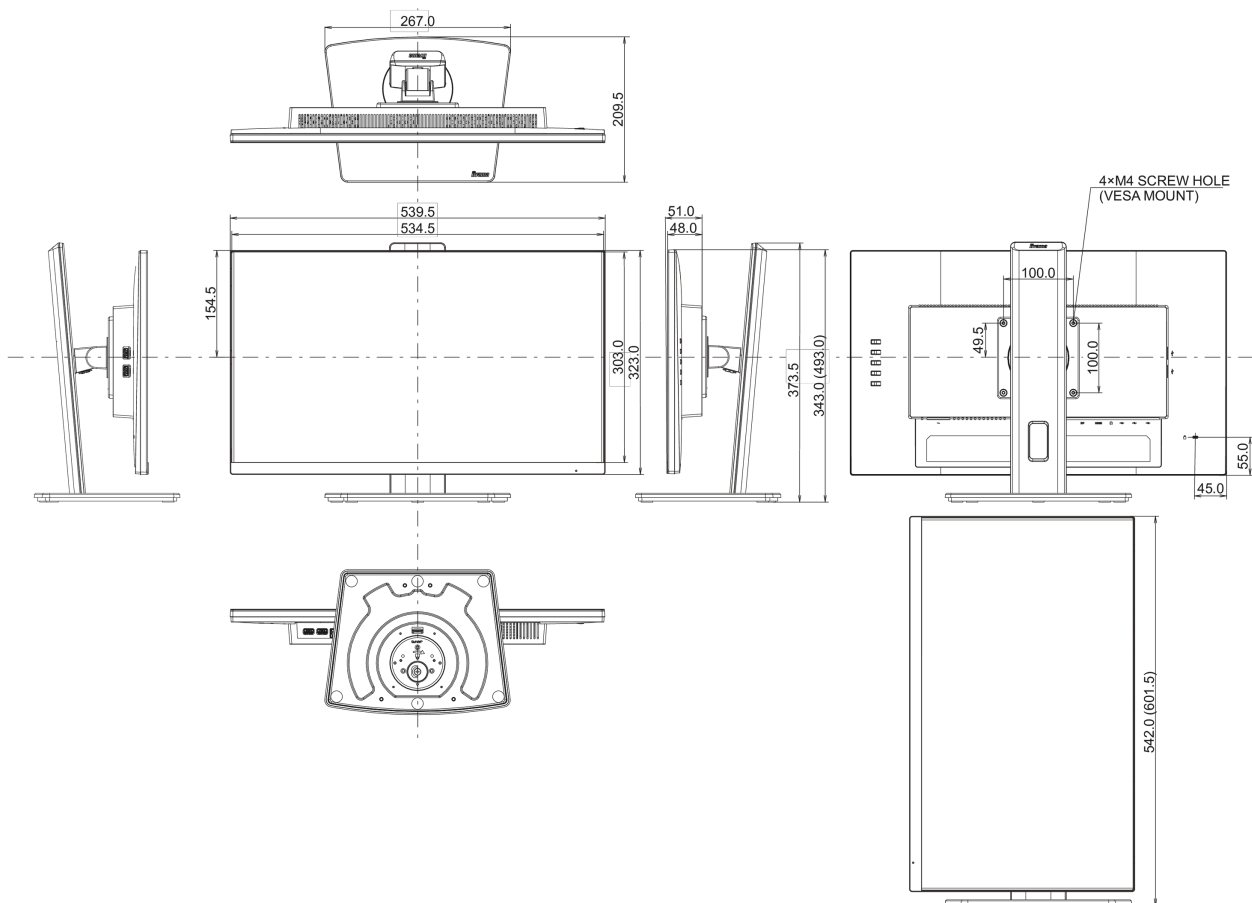

04 MECHANICKÉ ČÁSTI

Úpravy polohy	výška, swivel, náklon, Pivot (rotace na obě strany)
Výškově nastavitelné	150mm
Otočný (Pivot)	90°
Úhel otočení	90°; 45 ° na lefo; 45° na parvo
Úhel náklonu	22° nahoru; 5° dolů
VESA	100 x 100mm

D

REACH SVHC

nad 0.1% olova

08 ROZMĚRY / HMOTNOST

Rozměry výrobku Š x V x D

539.5 x 343 (493) x 209.5mm

Rozměry balení Š x V x D

610 x 398 x 159mm

Váha (bez balení)

4.9kg

EAN code

4948570122578

Všechny ochranné známky jsou registrovány a chráněny. Vyhrazené právo na změny. Veškeré ploché panely LCD splňují normu ISO-9241-307:2008 v oblasti počtu vadných pixelů.