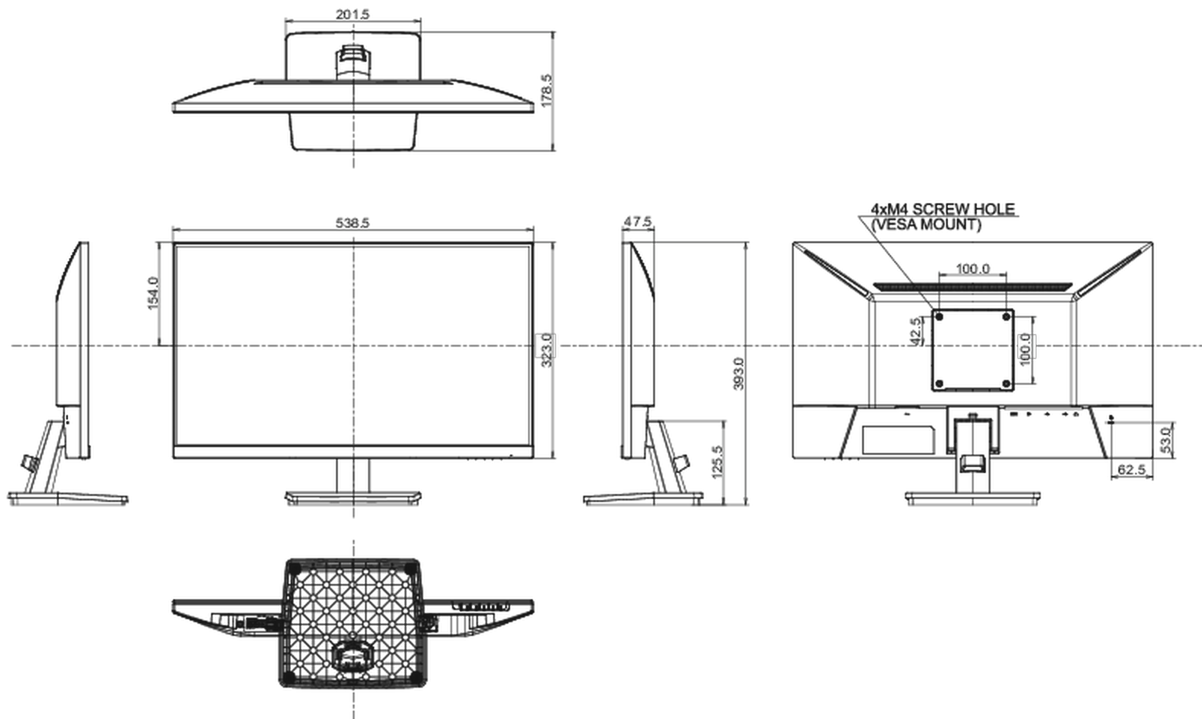

01 KARAKTERISTIKE EKRANA

Dizajn	ultra tanak okvir sa 3 strane
Dijagonala	23.8", 60.5cm
Panel	IPS tehnologija panela LED, mat finiř
Osnovna rezolucija	1920 x 1080 @100Hz (2.1 megapixel Full HD)
Osnovna rezolucija	100Hz
Format ekrana	16:9
Osvetljenje	250 cd/m ²
Statički kontrast	1000:1
Napredni kontrast	80M:1
Vreme odziva (MPRT)	1ms
Zona gledanja	horizontalno/vertikalno: 178°/178°, desno/levo: 89°/89°, gore/dole: 89°/89°
Podržane boje	16.7mln (sRGB: 96%; NTSC: 72%)
Horizontalna sinhronizacija	30 - 110KHz
Vidljiva površina Š x V	527 x 296.5mm, 20.8 x 11.7"
Razmak piksela	0.275mm
Boja	mat, crna

04 MEHANIČKI

Podešavanje položaja prikaza	nagib
Ugao nagiba	22° gore; 4° dole
VESA montiranje	100 x 100mm
Sistem upravljanja kablovima	da

05 UKLJUČENI DODACI

Kablovi	Strujni kabl, USB, HDMI
Ostalo	kratko uputstvo, bezbednosni vodič

08 DIMENZIJE / TEŽINA

Dimenzije proizvoda Š x V x D	538.5 x 393 x 178.5mm
Dimenzije kutije Š x V x D	615 x 405 x 126mm
Težina (bez kutije)	3.0kg
Težina (sa kutijom)	4.2kg
EAN kod	4948570123032

All trademarks and registered trademarks acknowledged. E & O E. Specification subject to change without notice. All LCD's comply with ISO-9241-307:2008 in connection with pixel defects.