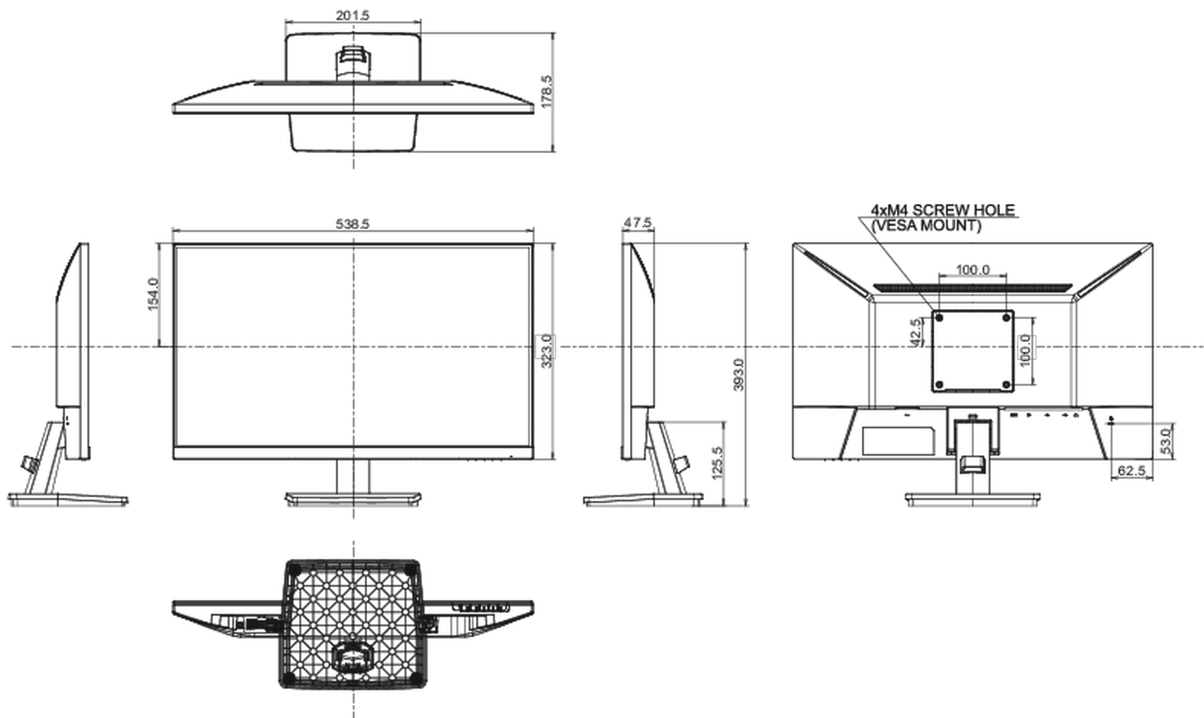

Кабели

Питание, USB, HDMI

Прочее

Краткое руководство по началу работы, Руководство по безопасности

06 POWER-MANAGEMENT

Блок питания

внутренний

Питание

AC 100 - 240V, 50/60Гц

Потребляемая мощность

18W стандарт, 0.5W ожидание, 0.3W отключено

07 СТАНДАРТЫ

Сертификаты

TCO Certified, CE, TÜV-Bauart, EAC, VCCI-B, PSE, RoHS support, ErP, WEEE, REACH, UKCA

EPEAT

*registration varies by country, go to www.epeat.net for details

REACH SVHC

свинца, превышает 0.1%

08 РАЗМЕР / BEC

Размер продукта Ш x В x Г

538.5 x 393 x 178.5мм

Размер коробки Ш x В x Г

615 x 405 x 126мм

Вес (без упаковки)

3.0кг

Вес (с упаковкой)

4.2кг

EAN код

4948570123032

Все товарные знаки и торговые марки являются собственностью их владельцев и они защищены. Ошибки и изменения допускаются. Спецификации могут быть изменены без уведомления. Все LCD мониторы соответствуют стандарту ISO-9241-307:2008 по политике битых пикселей.