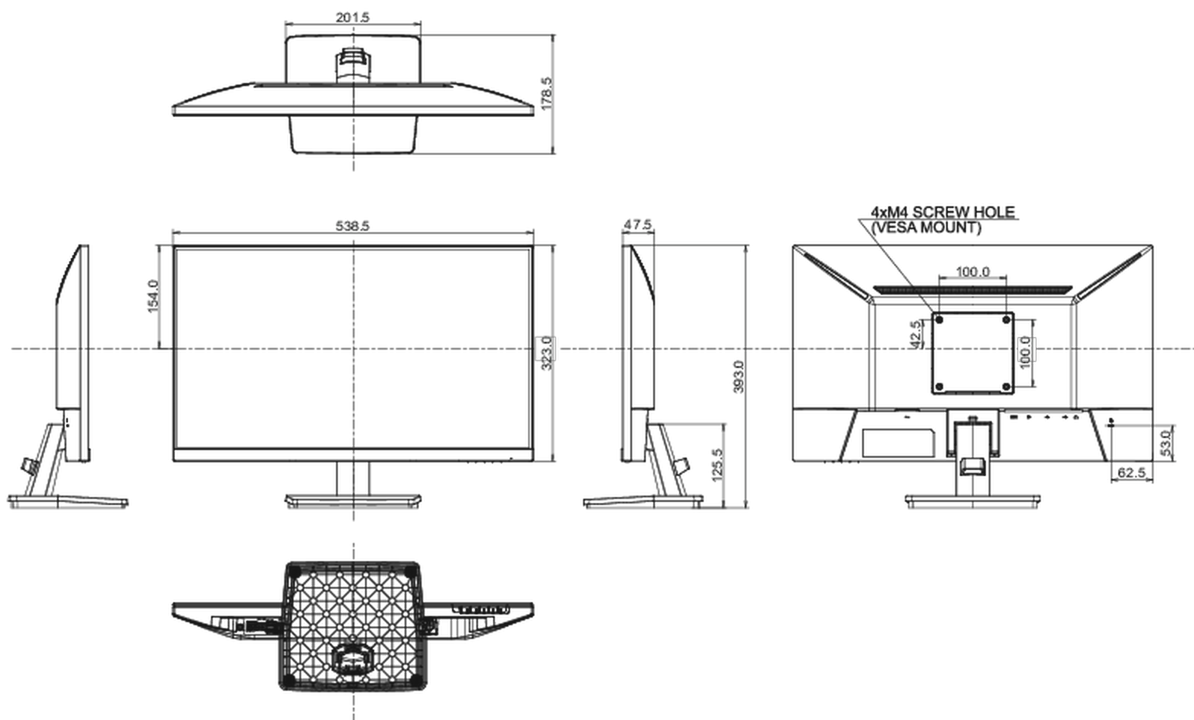

## 01 OBRAZ

Wygląd	bezramkowy z 3 stron
Przekątna	23.8", 60.5cm
Panel	IPS Panel Technology LED, matowe wykończenie
Rozdzielczość fizyczna	1920 x 1080 @100Hz (2.1 megapixel Full HD)
Format obrazu	16:9
Jasność	250 cd/m <sup>2</sup>
Kontrast statyczny	1000:1
Kontrast ACR	80M:1
Czas reakcji (MPRT)	1ms
Kąty widzenia	poziomo/pionowo: 178°/178°, prawo/lewo: 89°/89°, góra/dół: 89°/89°
Kolory	16.7mln (sRGB: 96%; NTSC: 72%)
Synchronizacja pozioma	30 - 110kHz
Powierzchnia robocza szer. x wys.	527 x 296.5mm, 20.8 x 11.7"
Plamka	0.275mm
Kolor	matowa, czarny

## 08 WYMIARY / WAGA

Wymiary produktu szer. x wys. x gł.	538.5 x 393 x 178.5mm
Wymiary pudła szer. x wys. x gł.	615 x 405 x 126mm
Waga (bez pudła)	3.0kg
Waga (z pudłem)	4.2kg
Kod EAN	4948570123032

*Wszystkie znaki towarowe zastrzeżone. Pomyłki i wprowadzanie zmian zastrzeżone. Specyfikacje produktów mogą ulec zmianie bez wcześniejszego zawiadomienia. Wszystkie monitory LCD iiyama są zgodne z normą ISO-9241-307:2008 określającą liczbę i rodzaj defektów matrycy.*