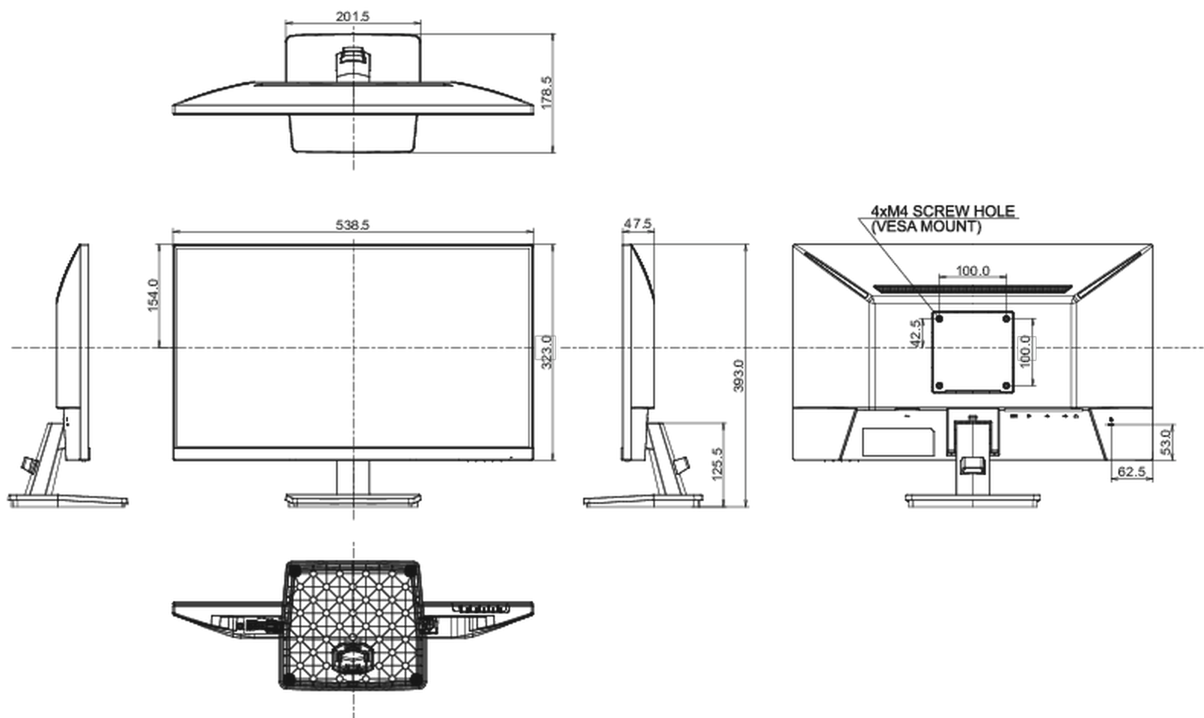

Kábelek

áramellátás, USB, HDMI

Egyéb

gyors üzembe helyezési útmutató, biztonsági útmutató

06 ENERGIAGAZDÁLKODÁS

Tápegység

belső

Áramellátás

AC 100 - 240V, 50/60Hz

Energiafogyasztás

18W jellemző, 0.5W készenlét, 0.3W kikapcsolva

Áramfogyasztás

0.5W készenlét

07 FENNTARTHATÓSÁG

Előírások

TCO Certified, CE, TÜV-Bauart, EAC, VCCI-B, PSE, RoHS támogatás, ErP, WEEE, HATÓTÁVOLSÁG, UKCA (*registration varies by country, go to www.epeat.net for details)

Energiahatékonysági osztály ((EU) 2017/1369 rendelet)

E

EPEAT

*registration varies by country, go to www.epeat.net for details

REACH SVHC

0,1% felett: Vezet

08 MÉRETEK / SÚLY

Termék méretei Sz x H x M

538.5 x 393 x 178.5mm

Doboz méretei Sz x H x M

615 x 405 x 126mm

Súly (doboz nélkül)

3.0kg

Súly (dobozzal)

4.2kg

EAN kód

4948570123032