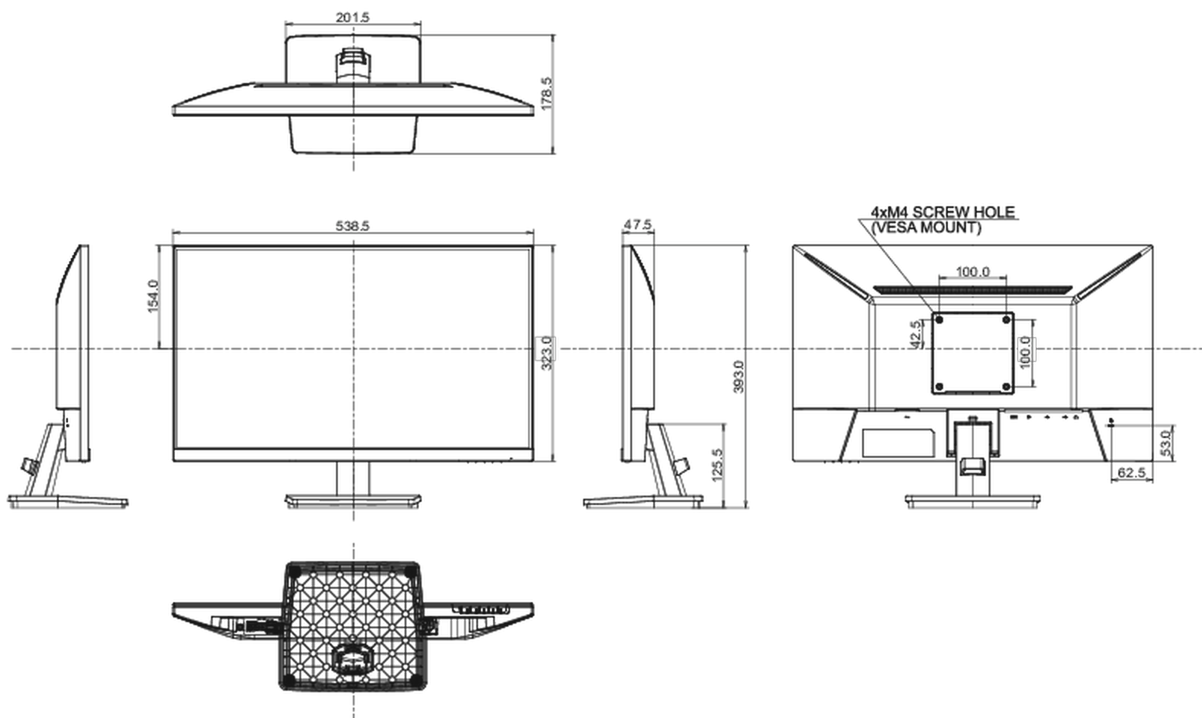

01 CARACTERÍSTICAS DE LA PANTALLA

Diseño	3 lados sin bordes
Diagonal	23.8", 60.5cm
Pantalla	IPS panel technology, acabado mate
Resolución nativa	1920 x 1080 @100Hz (2.1 megapixel Full HD)
Resolucion nativa	100Hz
Relación de aspecto	16:9
Brillo	250 cd/m ²
Contraste estático	1000:1
Contraste avanzado	80M:1
Tiempo de respuesta (MPRT)	1ms
Área de visualización	horizontal/vertical: 178°/178°, derecho/izquierdo: 89°/89°, arriba/abajo: 89°/89°
Soporte de Color	16.7mln (sRGB: 96%; NTSC: 72%)
Sincronización horizontal	30 - 110kHz
Área de visualización h x v	527 x 296.5mm, 20.8 x 11.7"
Pixel pitch	0.275mm
Colour	mate, negro

04 ASPECTOS MECÁNICOS

Soporte de altura regulable	inclinación
Ángulo de inclinación	22° arriba; 4° abajo
Montaje VESA	100 x 100mm
Sistema de gestión de cables	si

05 ACCESSORIES INCLUDED

Cable	de alimentación, USB, HDMI
Otro	guía de inicio rápido, guía de seguridad

08 DIMENSIONES / PESO

Producto dimensiones W x H x D	538.5 x 393 x 178.5mm
Dimensiones de la caja (ancho x alto x fondo)	615 x 405 x 126mm
Peso (sin caja)	3.0kg
Peso (con caja)	4.2kg
Código EAN	4948570123032