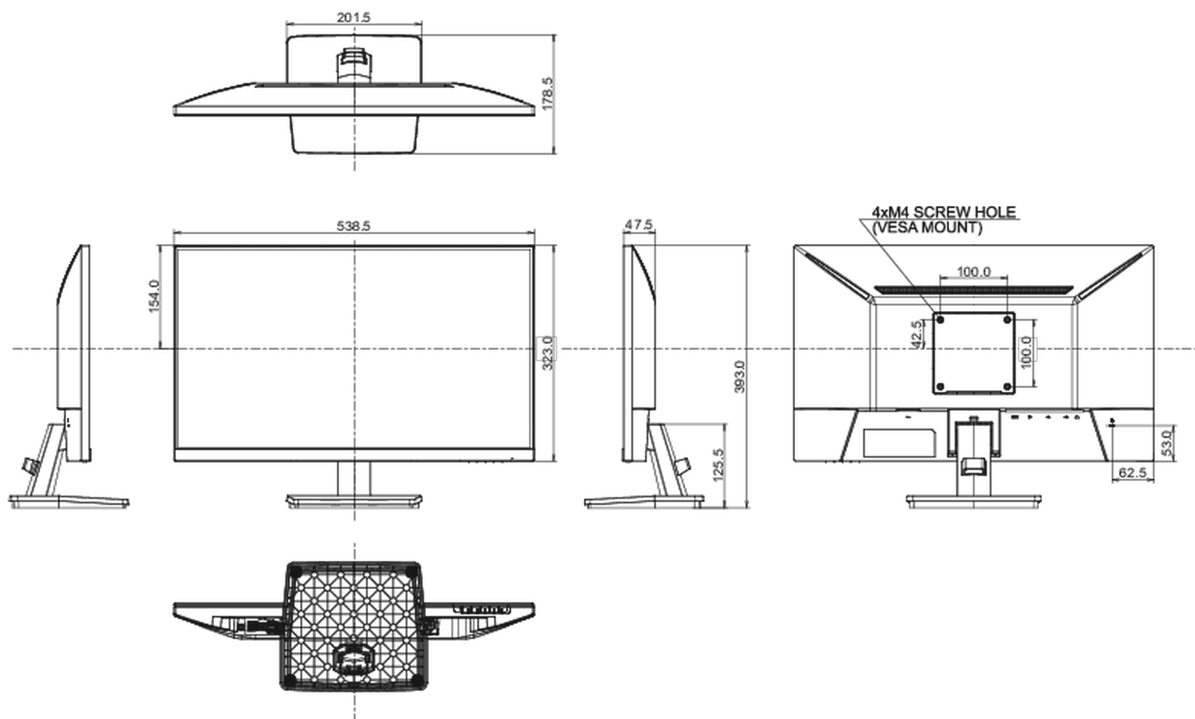

E

EPEAT

*registration varies by country, go to www.epeat.net for details

REACH SVHC

nad 0.1% olova

08 ROZMĚRY / HMOTNOST

Rozměry výrobku Š x V x D

538.5 x 393 x 178.5mm

Rozměry balení Š x V x D

615 x 405 x 126mm

Váha (bez balení)

3.0kg

Váha (s balením)

4.2kg

EAN code

4948570123032