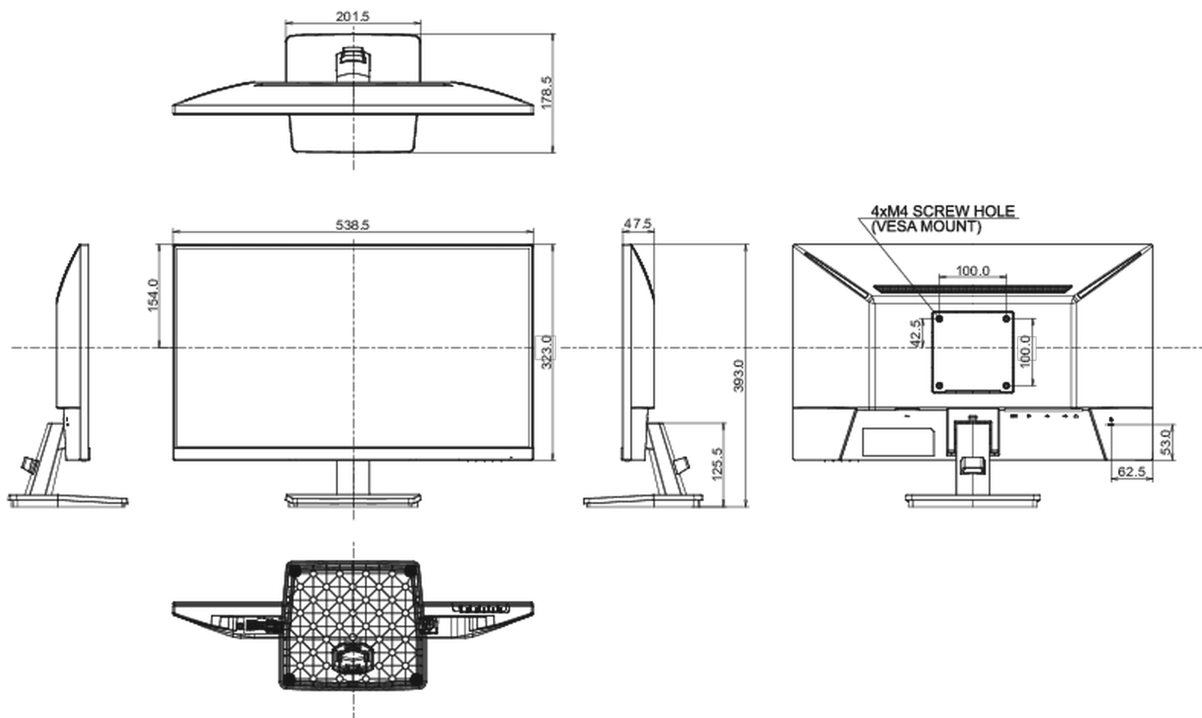

08 AFMETINGEN / GEWICHT

Product afmetingen B x H x D	538.5 x 393 x 178.5mm
------------------------------	-----------------------

Doos afmetingen B x H x D	615 x 405 x 126mm
---------------------------	-------------------

Gewicht (zonder doos)	3.0kg
-----------------------	-------

Gewicht (inclusief doos)	4.2kg
--------------------------	-------

EAN code	4948570123032
----------	---------------

Alle handelsmerken zijn geregistreerd. Gegevens onder voorbehoud van zetfouten. Specificaties kunnen vooraf en zonder opgaa van reden gewijzigd worden. Alle LCD-panels vallen onder ISO-9241-307:2008 inzake pixelfouten.